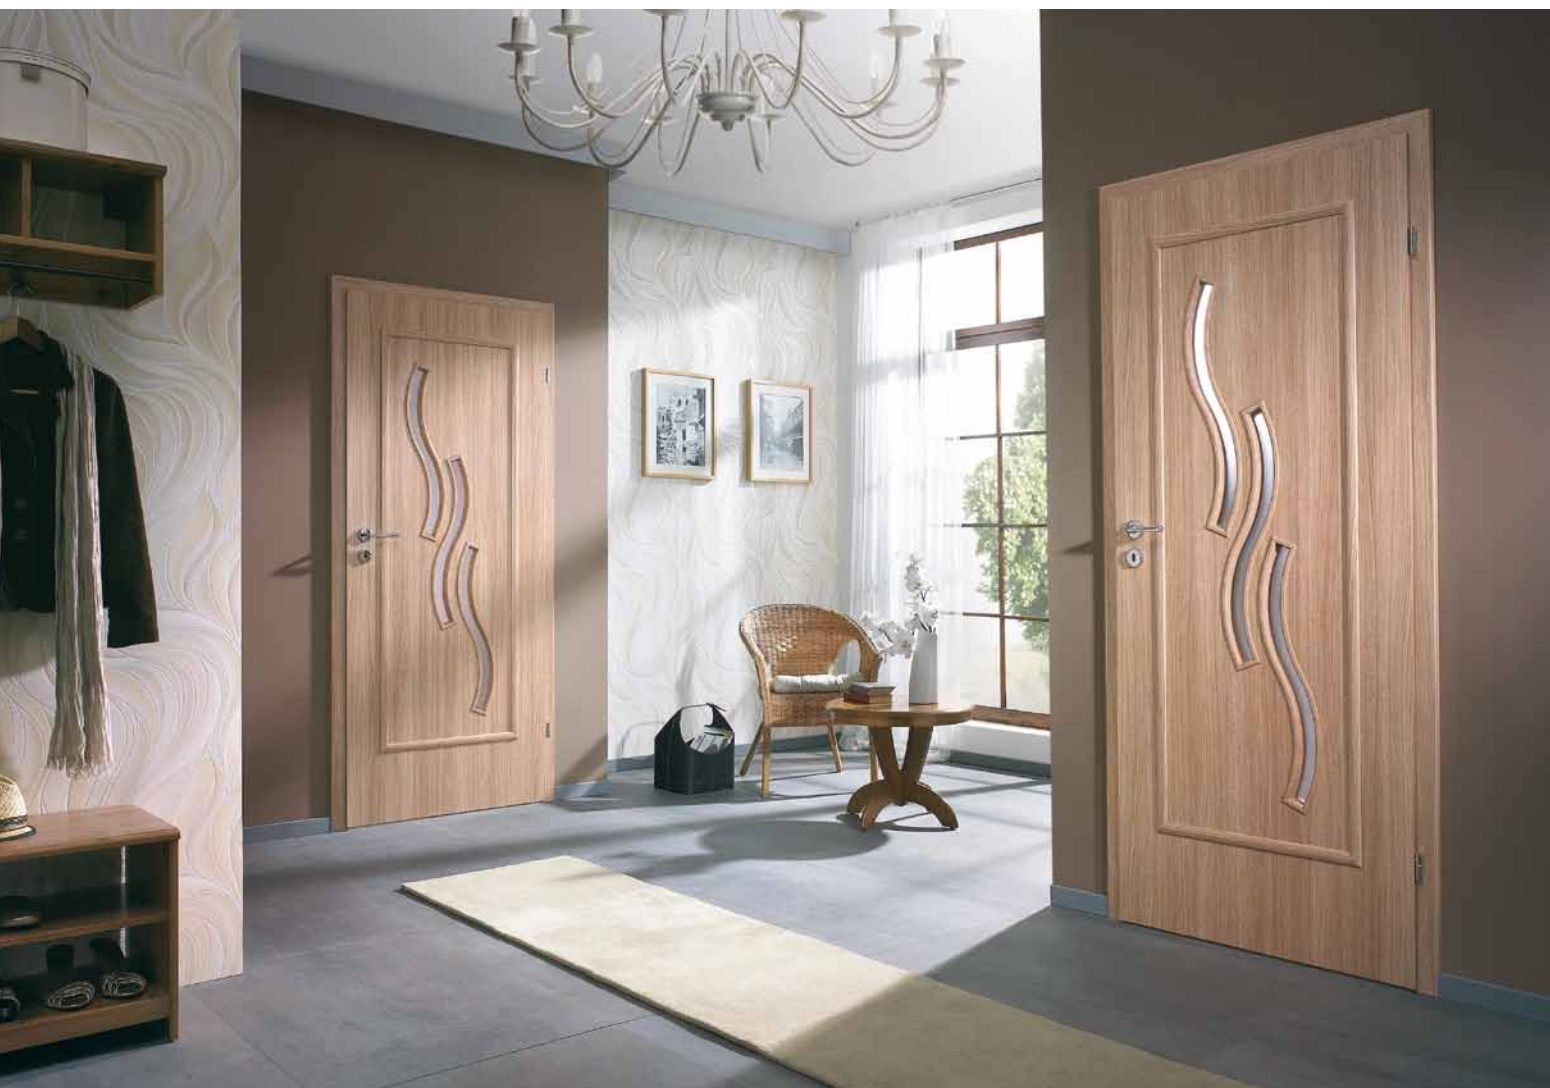

Порта ТУИСТ

Простите форми и остри контури на предлаганите врати Порта Туист са смекчени посредством арки и извивки, които могат да се впишат в интериора на жилището.

НОВА КОЛЕКЦИЯ

модел А.0