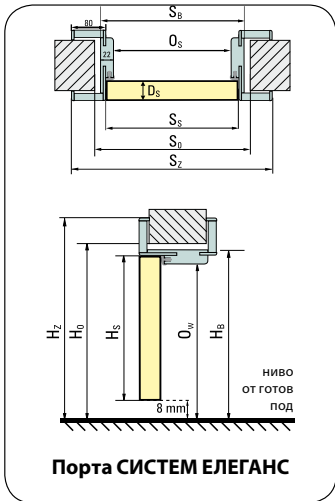

Монтажни размери на вратите