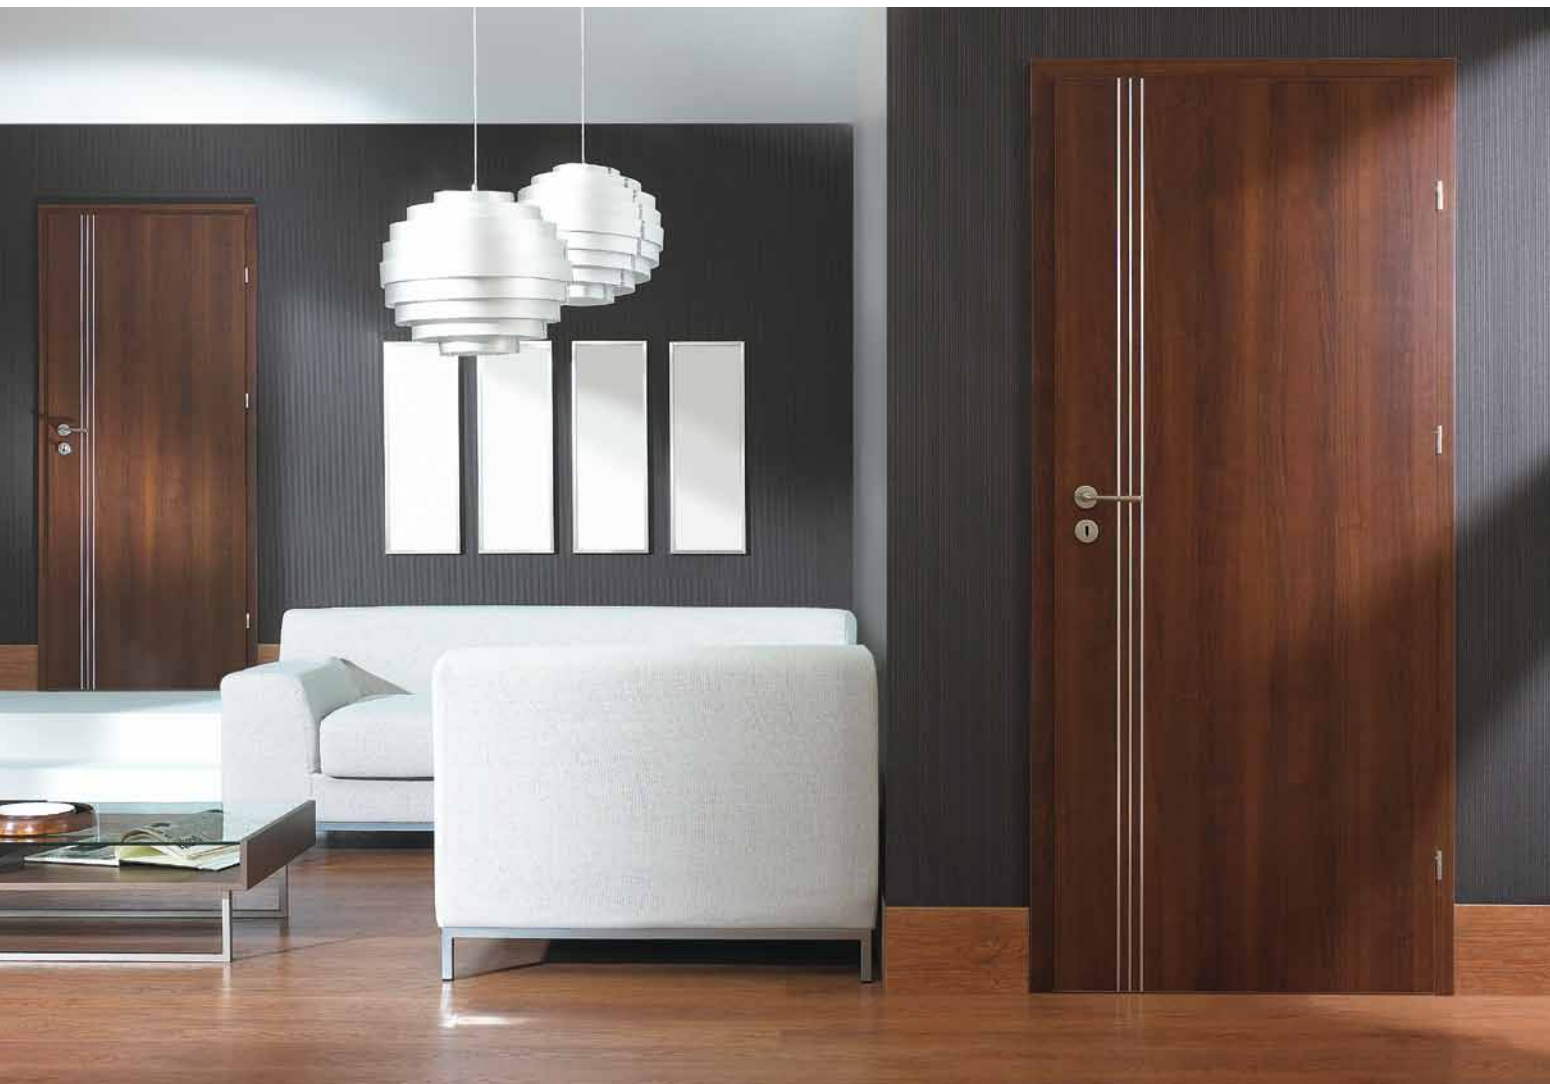

Порта ЛАЙН

Необикновеният характер на вратите Порта ЛАЙН се подчертава от вградените в крилата алуминиеви пластини. Моделите от тази колекция са достъпни в широка цветова гама и изключително издръжливи покрития като CPL HQ (Continuous Pressure Laminate High Quality) и Портадур, което позволява тяхното използване не само в жилищни помещения, но и в офиси и хотели. Стандартният пълнеж „пчелна пита“ може да бъде заменен с перфорирано ПДЧ, което се характеризира с по-добра издръжливост и по-висока акустична изолация.

НОВИ ЦВЕТОВЕ

модел А.1