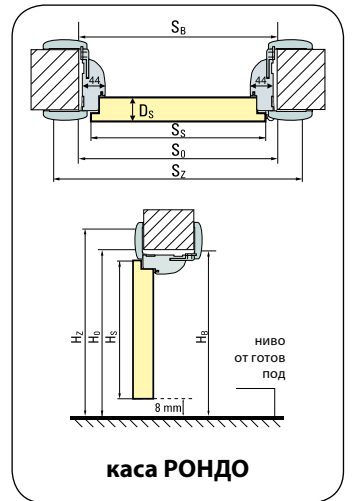

Монтажни размери на вратите