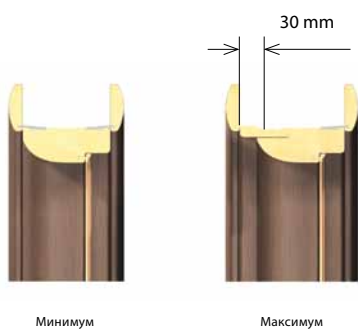

ДЕБЕЛИНА НА СТЕНАТА – КАСА РОНДО