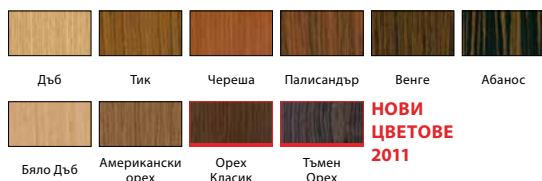

НАЛИЧНИ ЦВЕТОВЕ

Естествено покритие Стандарт ★★★★★☆

Естествено покритие сатен ★★★★★☆

Естествено покритие Селект ★★★★★☆

виж по-големи
→ мостри на стр. 158-160

*трета панта при размер каса „100”

По време на подготовка на зидарския отвор за монтаж на касата Порта СИСТЕМ ЕЛЕГАНС, трябва да се направят отвори на местата, приготвени за гнездата на пантите на касата.