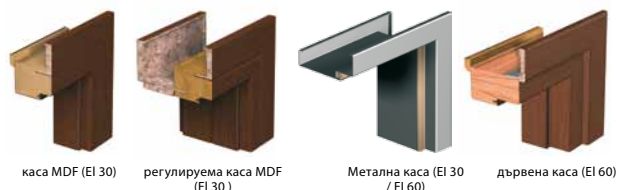

ДОСТЪПНИ ПРОФИЛИ НА КАСИ

каса MDF (EI 30)

регулируема каса MDF (EI 30)

Метална каса (EI 30 / EI 60)

дървена каса (EI 60)

ДОПЛАЩАНЕ (ОПЦИЯ)

размер „100“

дръжка с шилд или с розетка

четвърт заобелни, маскировъчни первази

димоуплътнители (EI 60)

метална каса с ширина на профила в диапазона от 80 до 100 mm - без доплащане

каса с ширина на профила в диапазона от 101 до 150 mm

каса с ширина на профила в диапазона от 151 до 270 mm

каса с ширина на профила в диапазона от 271 до 390 mm

* естествено покритие сатен

* рамка 1 (за 1 страна, за двете страни – цената x 2)

* рамка 2 (за 1 страна, за двете страни – цената x 2)

* рамка 3 (за 1 страна, за двете страни – цената x 2)

* рамка 4 (за 1 страна, за двете страни – цената x 2)