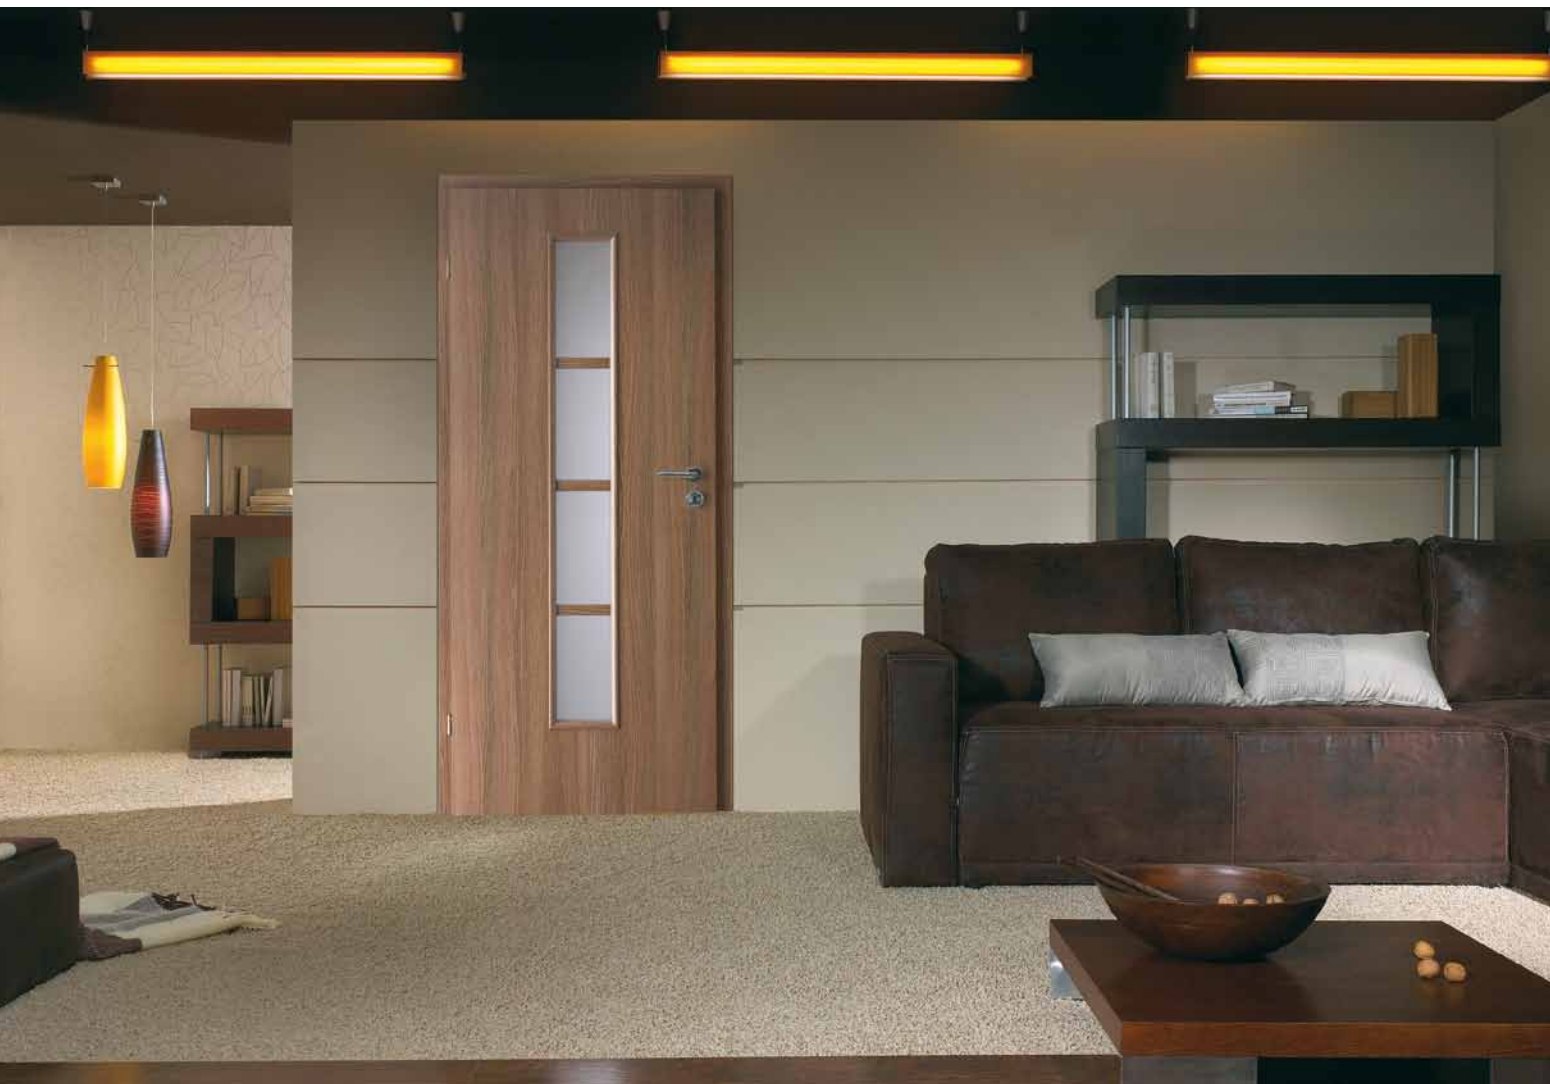

Порта СТИЛ

Порта СТИЛ, това са врати с всестрани декоративни качества, запазвайки при това индивидуалния подход към интериора. Интересен ефект при аранжиране на вътрешното пространство може да се постигне благодарение на различните модели, които задоволяват високите изисквания на клиентите.

НОВИ ЦВЕТОВЕ

модел 1