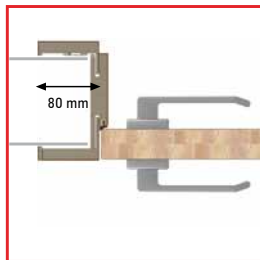

каса **безфалцова**
интериорна
РЕГУЛИРУЕМА
с широки первази 80 мм