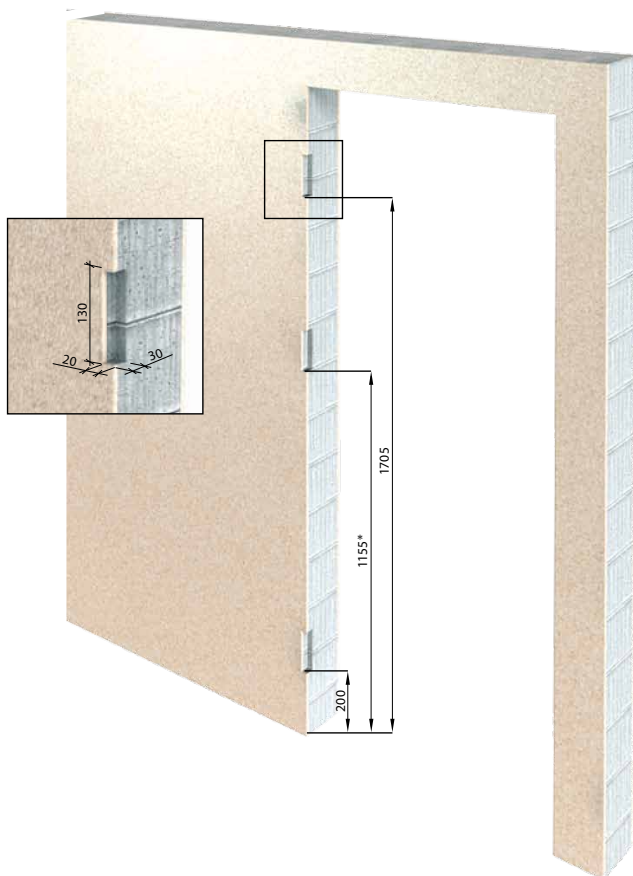

НАЛИЧНИ ЦВЕТОВЕ

Естествено покритие Стандарт ★★★★★☆

Естествено покритие сатен ★★★★★☆

Естествено покритие Селект ★★★★★☆

виж по-големи
→ мостри на стр. 158-160

*трета панта при размер каса „100”

По време на подготовка на зидарския отвор за монтаж на касата Порта СИСТЕМ ЕЛЕГАНС, трябва да се направят отвори на местата, приготвени за гнездата на пантите на касата.