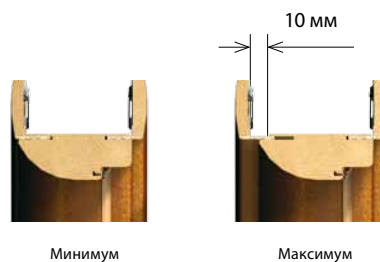

ДЕБЕЛИНА НА СТЕНАТА – ПРЕСТИЖ

ДЕБЕЛИНА НА СТЕНАТА

A	100 ÷ 110 mm	K	200 ÷ 210 mm
B	110 ÷ 120 mm	L	210 ÷ 220 mm
C	120 ÷ 130 mm	M	220 ÷ 230 mm
D	130 ÷ 140 mm	N	230 ÷ 240 mm
E	140 ÷ 150 mm	O	240 ÷ 250 mm
F	150 ÷ 160 mm	P	250 ÷ 260 mm
G	160 ÷ 170 mm	R	260 ÷ 270 mm
H	170 ÷ 180 mm	S	270 ÷ 280 mm
I	180 ÷ 190 mm	T	280 ÷ 290 mm
J	190 ÷ 200 mm		

Доплащане (опции)

трета панта за каси с размери „60“ – „90“ в синтетични покрития

трета панта за каси с размери „60“ – „80“, покрити със натурални фурнири

естествено покритие сатен – еднокрилни

естествено покритие сатен – двукрилни