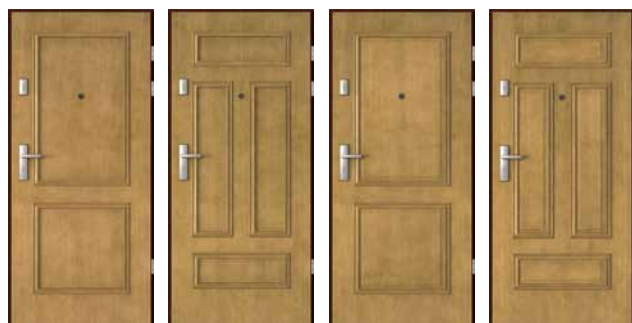

рамка 1*

рамка 2*

рамка 3 *с панел

рамка 4 *с панел

*рамките са достъпни единствено в естествено покритие стандарт Дъб и Лимба

КОНСТРУКЦИЯ НА КРИЛОТО

Рамката на крилото е изработена от екзотично дърво. Пълнежът на крилото представлява огнеупорна многослоева плоча ПДЧ. Пълнежът на крилото е покрит с пластове алуминий и плоскост HDF (гладки или фрезовани).

ПРОФИЛ НА РЪБА НА КРИЛОТО

Двата странични ръба, както и горният са облепени с кантираща лента в цвета на крилото. Крилото е изпълнено във версия на фалцова врата.

ПОКРИТИЕ

Крилото е покрито с CPL HQ с дебелина 0,7 мм, естествен фурнир (само гладките) или покритие PVC (плоските и фрезованите).

МОДЕЛИ

Еднокрилни – плоски или фрезовани. Три типа (тип I, II и III), в зависимост от сложността на конструкцията на бравата.

АКСЕСОАРИ – ВКЛЮЧЕНИ В ЦЕНАТА НА КРИЛОТО

- Една ключалка за секретен ключ, жлебова с правоъгълен език (КВАРЦ Тип I)
- Две ключалки за секретен ключ, жлебови с правоъгълен език (КВАРЦ Тип II)
- Брава с четири точково заключване за два секретни патрона и три противозломни шипа (КВАРЦ тип III)
- Три подсилени полушарнирни панти в сребърен цвят
- Широкоъгълна шпионка в сребърен цвят (опция)
- Уплътнител, раздуващ се в крилото, под влияние на високата температура.
- Каса, оборудвана с праг от неръждаема стомана – стандартен (90 мм).

АКСЕСОАРИ – СРЕЩУ ДОПЪЛНИТЕЛНО ЗАПЛАЩАНЕ (стр. 149)

- Дръжка със шилд
- Горна ключалка.

РАЗМЕРИ НА ВРАТИТЕ (стр. 153, таблица 3)

- „80“, „90“, „100“

КАСА

- Каса метална ъглова, със широчина на профила 100 мм, изработена от стоманена ламарина, двустранно поцинкована, с дебелина 1,5 мм, прахово боядисана на грунд в следните цветове: бял (RAL 9016), пепеливо (RAL 7047), кафяво. (RAL 8028), кремав (RAL 1001). Оборудвана с: огнеупорен уплътнител, три щифт панти стандарт, метален праг от неръждаема стомана в стандартен вариант (90 мм), подсилена за механизъм за самозатваряне. В допълнение, касата за вратите

КВАРЦ I е оборудвана и с насрещник за една брава,

КВАРЦ II – за две брави,

Възможност за поръчка на металната каса в два варианта:

– за монтиране върху готов под – ниво „0“

– за заливане в пода – ниво „-30“.

- Каса ПРОЕКТ

ЗАБЕЛЕЖКИ:

- Техническо свидетелство AT-15/3575/2009, ИТВ Варшава.
- Сертификат за съответствие Nr ITB -0567/W, ИТВ Варшава.
- Възможност за съкращаване на крилата (с макс. 60 мм).
- За да бъдат изпълнени условията по техническото свидетелство, към вратата КВАРЦ, трябва да бъде използван механизъм за самозатваряне.
- Клас на акустична изолация $R_w = 32$ dB (обхват $32 \div 36$ dB).

ДОПЛАЩАНЕ (ОПЦИЯ)

размер „100“

секретни ключалки- дръжка с шилд или розетка, горен шилд или розетка

* естествено покритие сатен

* рамка 1 (за 1 страна, за двете страни – цената x 2)

* рамка 2 (за 1 страна, за двете страни – цената x 2)

* рамка 3 (за 1 страна, за двете страни – цената x 2)

* рамка 4 (за 1 страна, за двете страни – цената x 2)

профил на касата от 80 до 100 mm без доплащане