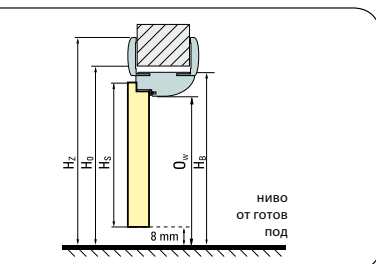

Монтажни размери на вратите