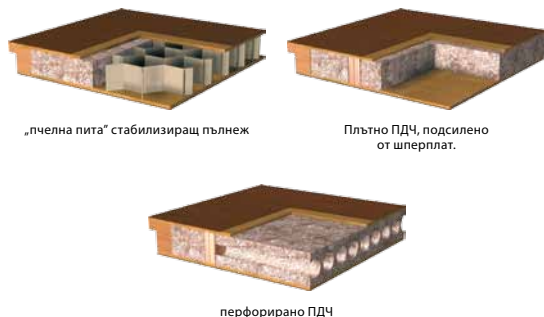

РАЗРЕЗ НА КРИЛАТА

„пчелна пита“ стабилизиращ пълнеж

Плътно ПДЧ, подсилено от шперплат.

перфорирано ПДЧ

КОНСТРУКЦИЯ НА КРИЛАТА

При моделите (1.1, 2.1, 3.1, 4.1) пълнежът на крилата представлява стабилизиращ пълнеж „пчелна пита“ или перфорирано ПДЧ (опция срещу допълнително заплащане) в рамка от пресована иглолистна дървесина. При останалите модели, пълнежът е плътно ПДЧ в рамка от слепена иглолистна дървесина, подсилена от шперплат. Рамката, заедно с пълнежа са двустранно облепени с плочи HDF.

ПРОФИЛ НА РЪБА НА КРИЛОТО

Профилът на ръбовете на крилото е „К“. Двата странични ръба, както и горния са ламинирани в цвета на крилото.

ПОКРИТИЕ

Крилото е покрито с покритие Порта декор. Рамката от MDF е покрита в цвета на крилото.

МОДЕЛИ

Еднокрилни и двукрилни при всички модели. Възможно е изпълнение на крилата във вариант на плъзгащи се еднокрилни врати – без панти и фалц, в долната рамка е фрезозан улей за водач, монтиран към пода (в състава на системата).

АКСЕСОАРИ ВКЛЮЧЕНИ В ЦЕНАТА НА КРИЛОТО

- Две полушарнири панти стандарт
- Три панти за крилата с размери „100“ и „110“
- Брава: за обикновен или секретен ключ, блокада за баня
- Стъкло модел: матово закалено или „чинчила“
- Овална ръкохватка (за плъзгащите се врати)

РАЗМЕРИ НА КРИЛАТА (стр. 152, таблица 1)

Еднокрилни: „60“, „70“, „80“, „90“, „100“, „110“¹

Двукрилни: „120“ ÷ „200“²

КАСИ (от стр. 124-145)

- Каса щок Минимакс с постоянен размер 60 мм или 100 мм
- Каса Рондо, с постоянен размер 100 мм
- Каса регулируема ПОРТА Систем
- Каса регулируема ПРЕСТИЖ
- Метална каса

ЗАБЕЛЕЖКИ:

- Техническо свидетелство АТ-15-3691/2007 ИТВ Варшава.
- Подготовката за съкращаване на крилата срещу допълнително заплащане се отнася само за крилата с пълнеж „Пчелна пита“. Крилата с пълнеж „перфорирано ПДЧ“ и плътно ПДЧ са стандартно приготвени за съкращаване.

1. 1 Достъпни единствено с пълнеж „перфорирано ПДЧ“. Размери на остъкляването – като при размер „100“.
2. 2 Възможност за съчетаване на различни размери крила при двукрилните врати.