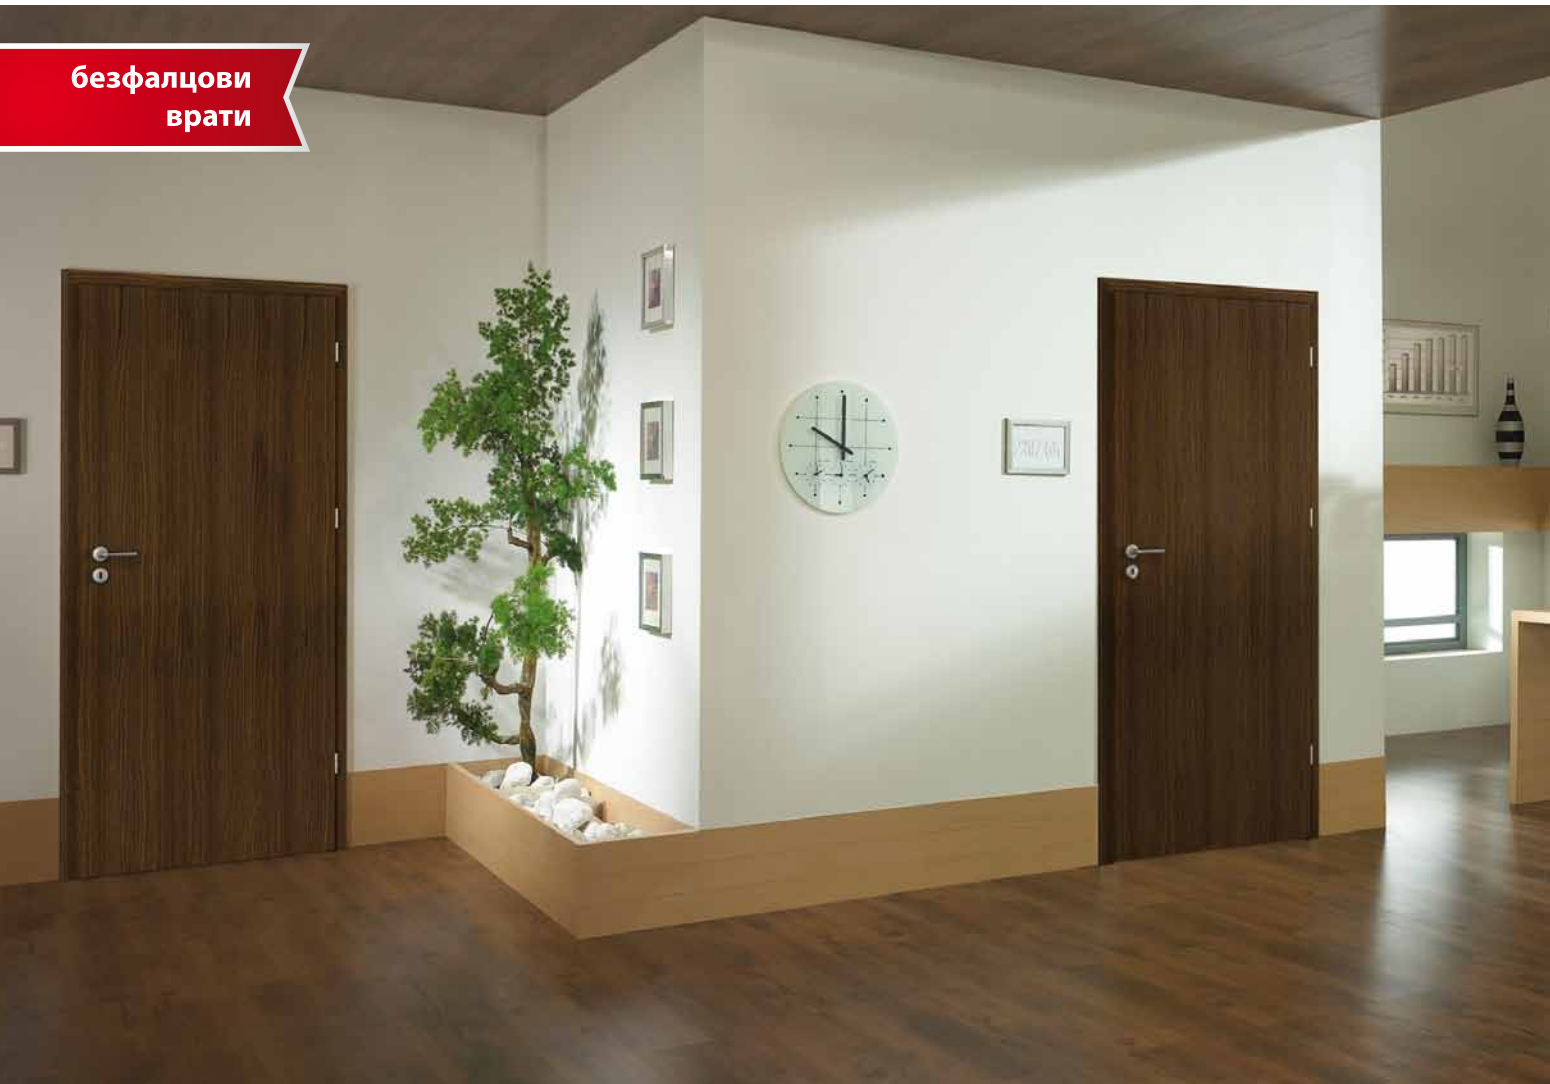

Нова НАТУРА

Съвременност, оригинален дизайн, в съчетание с естествени покрития, гарантиращи повторяемост на шарката и на цвета по цялата повърхност на крилата, създават престижната линия на Нова НАТУРА. Моделите от тази група се характеризират с разнородна колористика, интересна структура на фладера, както и разнообразно остъкляване и апликации. Това е съблазнително предложение за изтънчени и спокойни жилища под знака на съвременната архитектура, за лица ценящи елегантния и естетичен интериор. Подсилената конструкция и високата акустична изолация са несъмнена ценност за тази колекция.

**безфалцови
врати**

модел 6.1