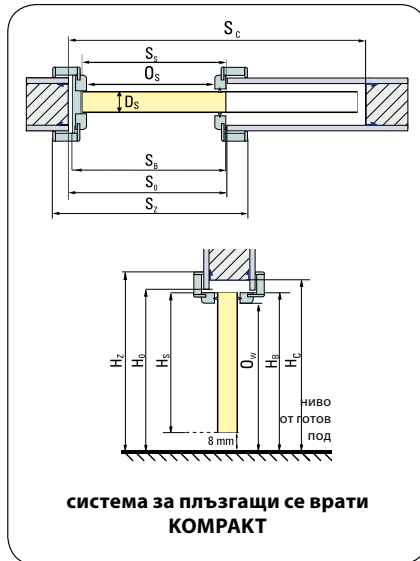

Монтажни размери на вратите