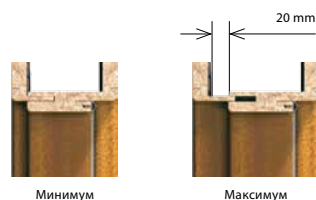

РАЗМЕР НА РЕГУЛАЦИЯ НА КАСИТЕ ПОРТА СИСТЕМ

Минимум

Максимум

ШИРОЧИНА НА РЕГУЛИРАЦИЯ ПАНЕЛ*