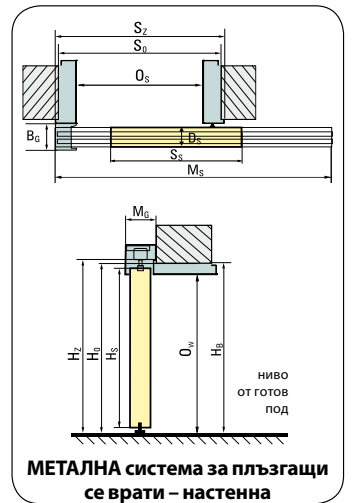

Монтажни размери на вратите