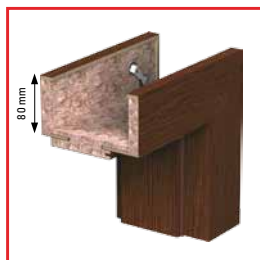

Порта СИСТЕМ ЕЛЕГАНС

безфалцова регулируема каса широчина на перваза 80 мм)

Касата Порта СИСТЕМ ЕЛЕГАНС е каса за интериорни врати, предназначена за интериорните крила във версия безфалцова. Лесна за монтаж регулируема каса с плаващи первази.

Благодарение на регулируемите в три равнини, панти, имаме възможност за идеално напасване на крило- каса. Конструкцията на касата ни позволява идеално да я напасваме към дебелината на стената, което придава изключително елегантен завършек. Подсилените джобове на пантите гарантират стабилност на конструкцията дори и при най-интензивна експлоатация.

НОВ ПРОДУКТ 2011

безфалцови врати

профил на каса
Порта СИСТЕМ ЕЛЕГАНС
широк перваз 80 мм