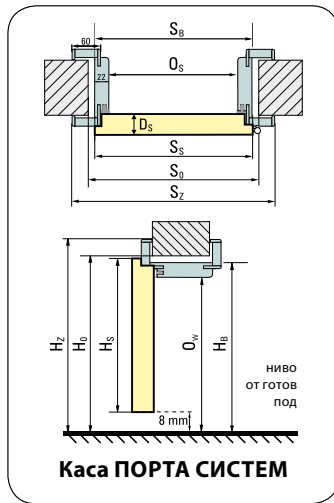

Монтажни размери на вратите