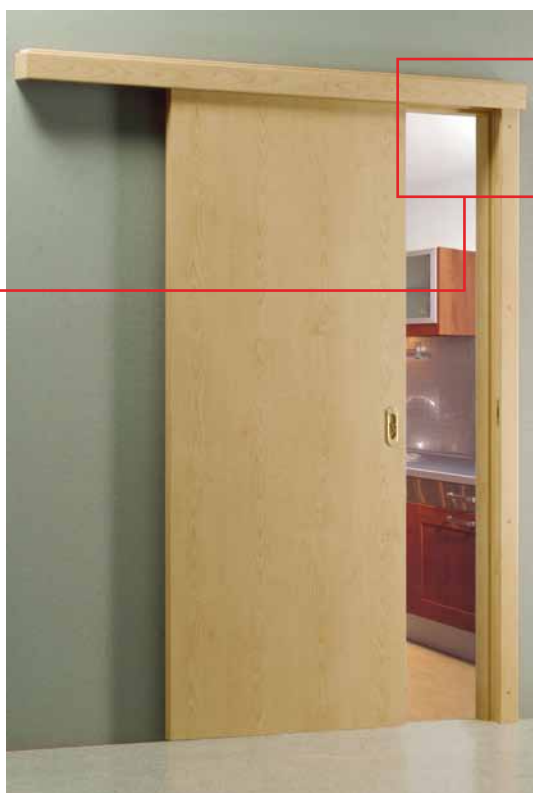

Системата за плъзгащи се врати Порта

настенна система за плъзгащи се врати (без крилото)

Има места, на които поставянето на отварящи се врати не е възможно от гледна точка на ограниченото пространство или начина на проектиране на вътрешното пространство. В такива ситуации предлагаме използването на системата за плъзгане, изработена на базата на касите ПОРТА Систем (във всичките ѝ цветове), ведно с елементите за плъзгане и ограничителната греда.

Комплектът се състои от:

- настенна система
- каса (във версия „тунел“)
- крило (произведено във вариант на „плъзгащо се“).