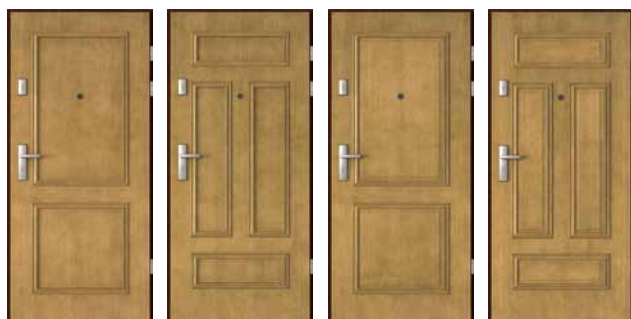

Дъб Тик Череша Палисандър Венге Абанос

Избелен Дъб Американски орех Орех Класик Тъмен Орех

НОВИ ЦВЕТОВЕ 2011

виж по-големи

→ мостри на стр. 158-160

РАЗРЕЗ НА КРИЛАТА

плоча ПДЧ + стоманени прътове + алуминиеви листове