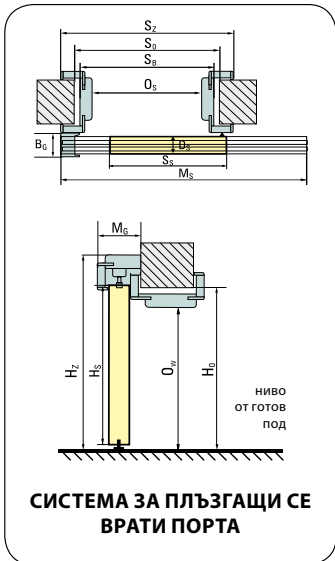

Монтажни размери на вратите