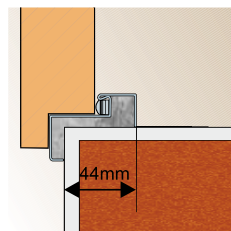

ПРИМЕРЕН МОНТАЖ

Каса ъглова малка