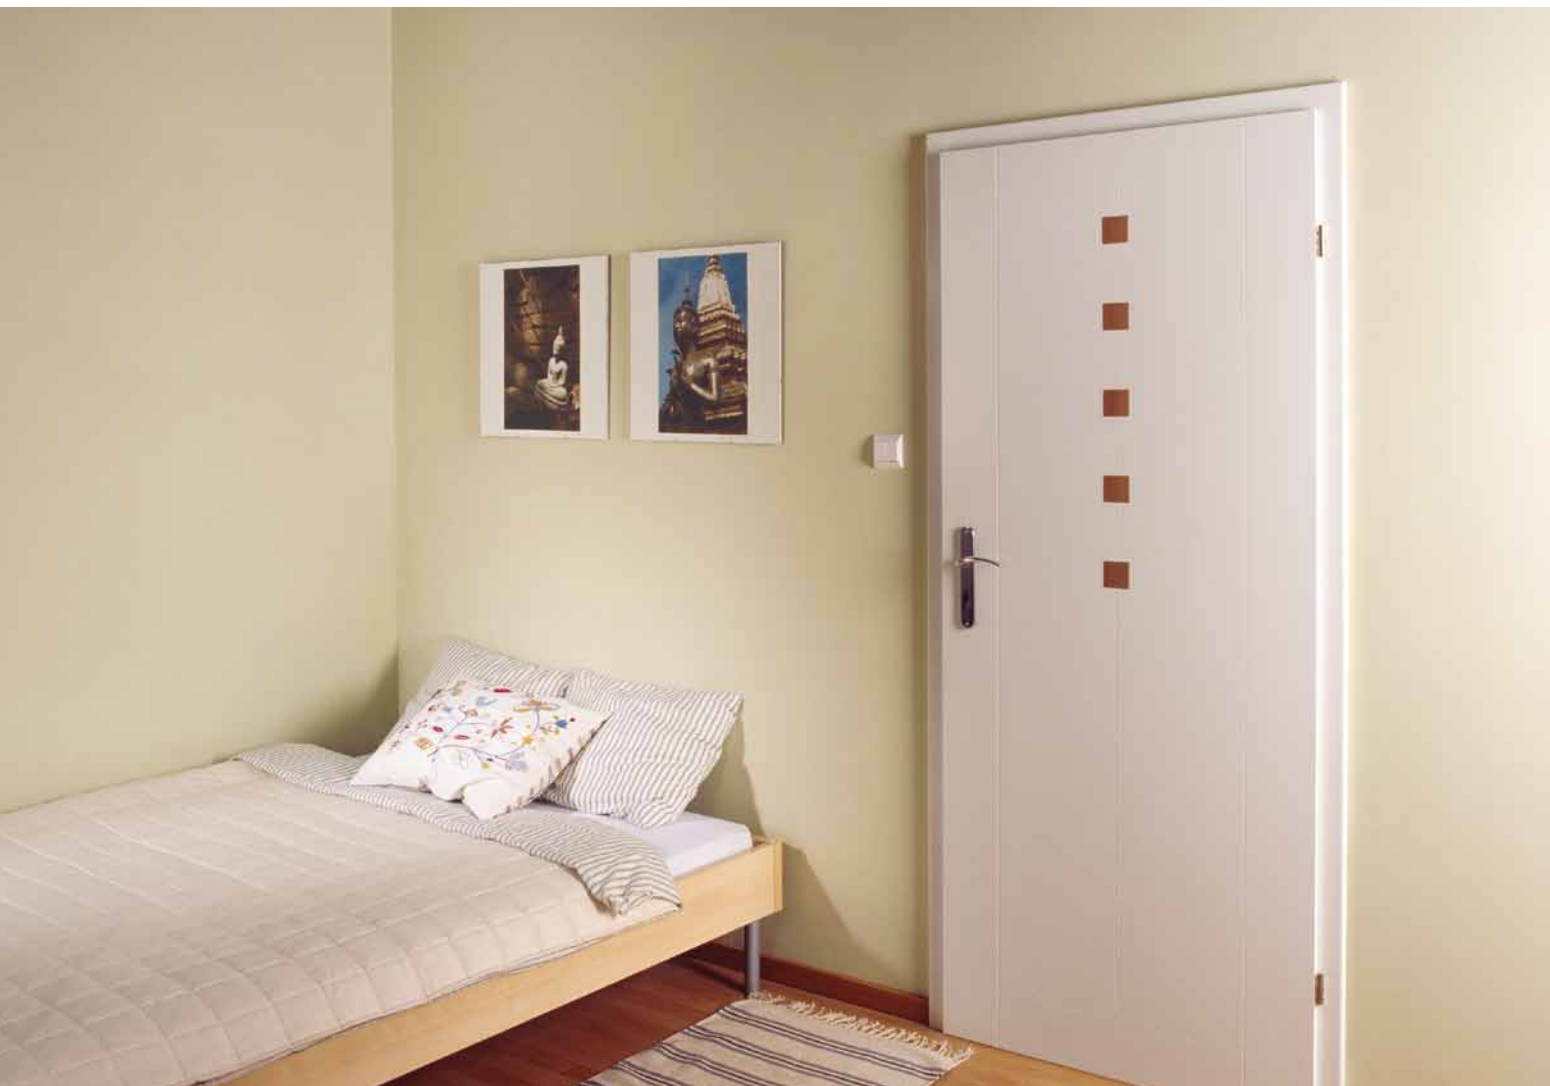

дръжка с шилд или с розетка

стъкло мат – остъкление 1/3

стъкло мат – остъкляване 2/3

стъкло мат – малък шпрос

стъкло мат – голям шпрос

стъкло мат – стълбичка

С апликации

Основна характерна черта на вратите с апликации е солидната им конструкция, базирана на конструкцията на крилата МИНИМАКС. Допълнителен елемент отличаващ този модел е възможността за избор на оригинални декоративни елементи в два цвята. Фантазия, съвременност, желание за подчертаване на по-различен поглед върху света, това са черти отличаващи младостта, затова вратите от тази група са особено добре приети от млади хора, отворени към нов стил на проектиране. Стандартният пълнеж „пчелна пита“ може да бъде заменен с перфорирано ПДЧ, което се характеризира с по-добра издръжливост и по-висока акустична изолация.