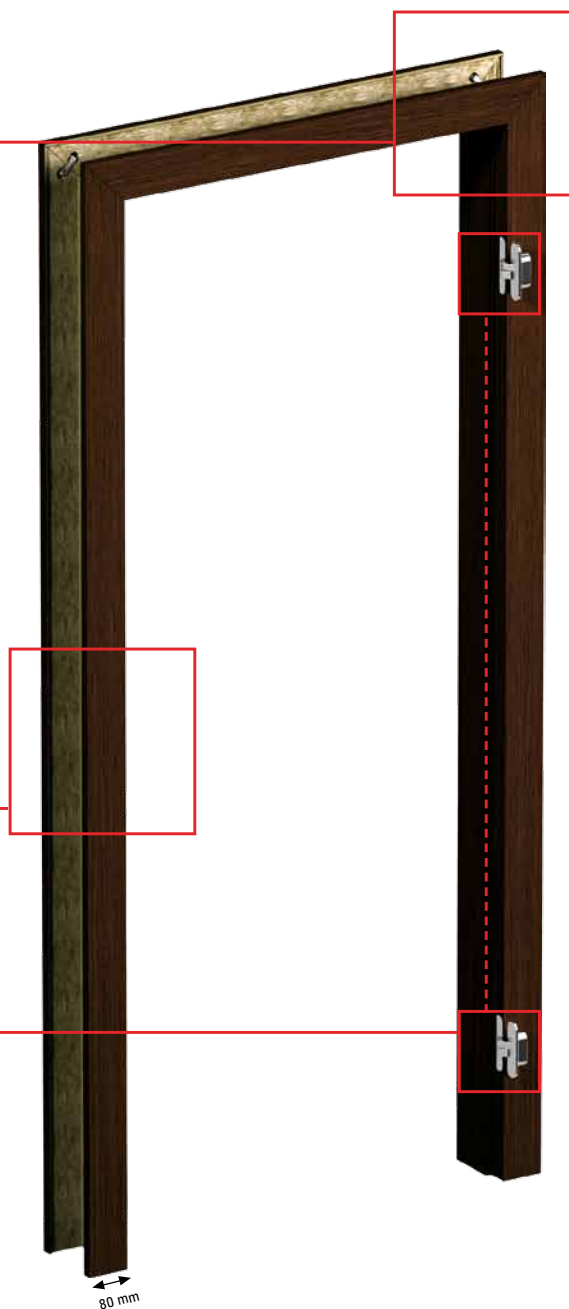

НОВ ПРОДУКТ 2011

безфалцови врати

профил на каса
Порта СИСТЕМ ЕЛЕГАНС
широк перваз 80 мм

каса **безфалцова**
интериорна
РЕГУЛИРУЕМА
с широки первази 80 мм

една равнина на
крилото и касата на
вратата

скрити панти
регулация 3D