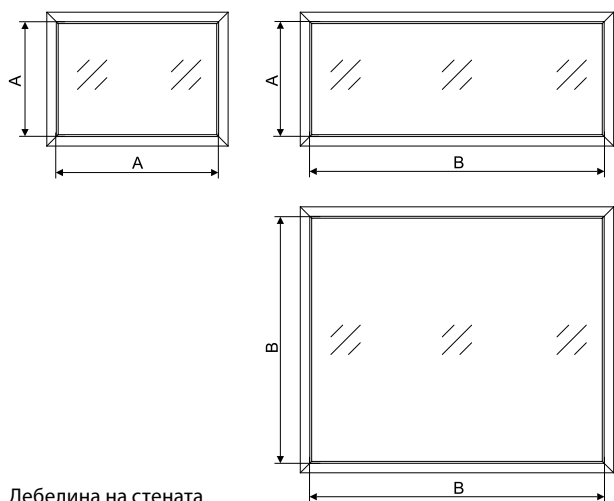

Оберлихт

оберлихт интериорен регулируем ПОРТА Систем

За остъкляване на преградни стени и допълнително осветляване на помещенията, си заслужава да се използват съвременни и функционални решения, каквито са оберлихтите. Те представляват допълнение към предлаганите каси ПОРТА Систем, произведени по подобна на тях технология. Богата цвятска гама, остъкляване и лесен монтаж, това са все черти, обуславящи популярността на тази оферта.

Благодарение на оберлихтите, помещенията могат да бъдат преградени без загуба на светлина.

Дебелина на стената

Размер А: до 1020 мм * - размери „40“ до „100“ и двойни размери, които не надвишават „90“ (например „60 +30“)

Размер Б: от 1021 мм * - размер „110“ и двойни размери, чиято сума възлиза от „100“ до „220“ (напр. „60 +40“)

* Светъл размер