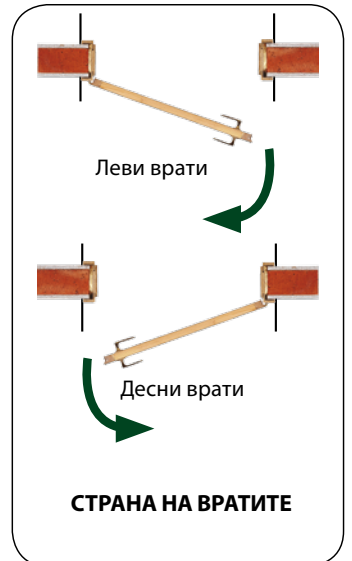

Монтажни размери на вратите