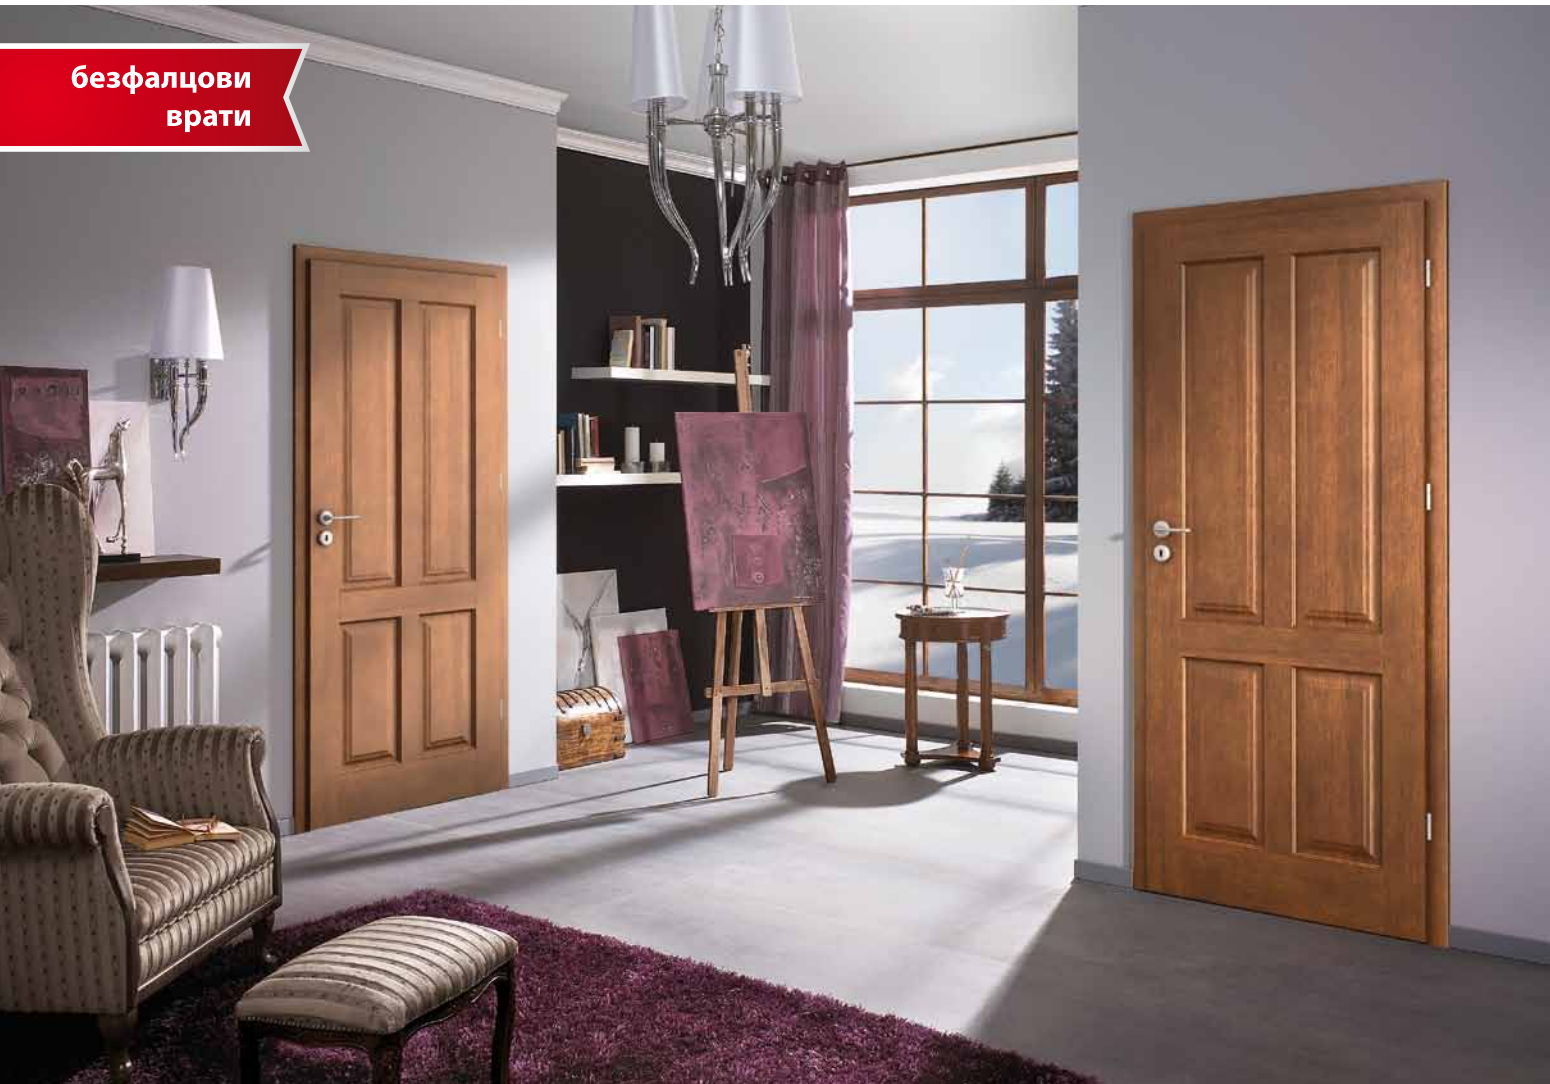

МАЛАГА

Серията МАЛАГА включва класически модели врати, които перфектно се вписват в интериора на апартаменти, вили и къщи с традиционен дизайн. Семплите форми и естествения фурнир идеално се вписват в интериор, където естествеността се съчетава с елегантността на класическите форми. Появата на различия в оттенъка на крилата и касите, покрити с естествен фурнир, както и различия в оттенъка на шарката, са характерни за тази група продукти и свидетелстват за техния естествен произход, подчертавайки чара на истинското дърво.

НОВА КОЛЕКЦИЯ 2011

**безфалцови
врати**

модел А.0