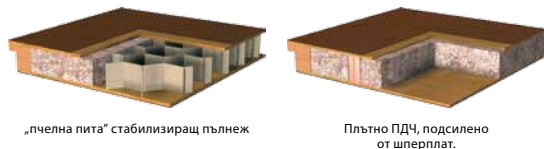

РАЗРЕЗ НА КРИЛАТА

модел D.3

модел I.1

КОНСТРУКЦИЯ НА КРИЛАТА

При модели от група А, В, С и I пълнежът на крилото е смесен тип конструкция, състояща се от „пчелна пита“ и стабилизираща плоча или изцяло от плътно ПДЧ (опция срещу допълнително заплащане). При моделите от група D стандартният пълнеж на крилото е плътно ПДЧ. Рамката и пълнежът са покрити с HDF-плочи от двете страни. Крилата също така са оборудвани или със стъкло, или с плосък панел (8 мм HDF-плоскост, облицована двустранно със съответното покритие).

ПРОФИЛ НА РЪБА НА КРИЛОТО

Профилът на крилото е "К". Двата странични и горният ръб на крилото са покрити с кантираща ABS лента с дебелина 1 мм, в цвета на крилото.

ПОКРИТИЕ

Крилото е покрито Портадекор, Портадур (вертикална и хоризонтална дървесна шарка) или ламинат CPL HQ (Continuous Pressure Laminate High Quality) 0,2 мм. Рамката от MDF се предлага в два различни профила, в зависимост от вида на покритието (различен за CPL HQ) и е облицована в цвета на крилото.

МОДЕЛИ

Еднокрили и двукрили врати: във всички модели. Крилото се предлага и във версията на плъзгача се врата, без панти и фалц, с жлеб в долния край на крилото за водача (включен в системата).

АКСЕСОАРИ ВКЛЮЧЕНИ В ЦЕНАТА НА КРИЛОТО

- Две шарнирни стандартни панти
- Три шарнирни стандартни панти за крилата с размер "100" и в покритие Портадур.
- Брава: за обикновен ключ, wc-блокада или за секретен патрон
- Стъкло (модел закален¹ мат; „чинчила“; „Мастъркейр“)
- Кръгла ръкохватка (за плъзгачи се врати).

РАЗМЕРИ НА КРИЛАТА (стр. 152, таблица 1)

Еднокрилни: „60“, „70“, „80“, „90“, „100“

Двукрилни: „120“ ÷ „200“²

КАСИ (от стр. 124-145)

- Каса щок МИНИМАКС с постоянен размер: 60 мм (само покритие Портадекор) и 100 мм
- Регулируема каса Порта СИСТЕМ
- Регулируема каса Престиж (само за Портадекор и покритие Портадур)
- Метална каса
- Каса Рондо, с постоянен размер 100 мм³

ЗАБЕЛЕЖКИ:

- Техническо свидетелство АТ-15-3691/2007 ИТВ Варшава.

1. 1 Поради малкия размер, стъклото в образец А не е закалено.
2. 2 Произволна комбинация от размери на крилата за двукрилите врати.
3. 3 Каса Рондо е налична единствено в покритие Портадекор и Портадур.

ДОПЛАЩАНЕ (ОПЦИИ)

размер „100“

пълнеж перфорирано ПДЧ

вентилационна решетка, вентилационни отвори или вентилационен срез

трета панта за крила с размери „60“, „70“, „80“ или „90“

подготовка за скъсяване до 60 mm

заклучващ механизъм със странични ръкохватки (за плъзгачи се врати)

капачки за панта (комплект за 1 бр.)

дръжка с шилд или с розетка