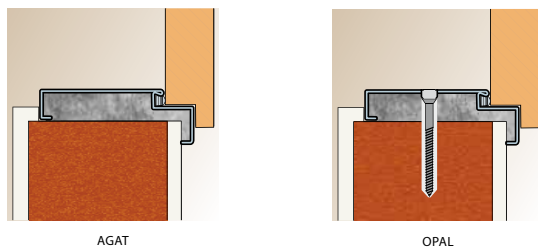

НАЛИЧНИ ЦВЕТОВЕ

Полиестерна боя ★★★★★☆

виж по-големи
→ мостри на стр. 158-160

КОНСТРУКЦИЯ

Ъгловите каси са изработени от стоманена поцинкована ламарина с дебелина 1,2 мм (АГАТ) или 1,5 мм (ОПАЛ).

ПОКРИТИЕ

При изпълнение от поцинкована ламарина – касите са боядисани с прахови полиестерни бои (в базисната версия).

АКСЕСОАРИ – ВКЛЮЧЕНИ В ЦЕНАТА НА КАСАТА (АГАТ)

- три полушарнирни панти
- ключ шестограден
- гумен уплътнител по периметъра на касата цята (в бежов, сив или кафяв цвят).

АКСЕСОАРИ – ВКЛЮЧЕНИ В ЦЕНАТА НА КАСАТА (ОПАЛ)

- три полушарнирни панти
- ключ шестограден
- гумен уплътнител по периметъра на касата (в бежов, сив или кафяв цвят)
- шест броя монтажни дюбела
- шест броя дюбелни тапи.

РАЗМЕРИ НА СИСТЕМАТА (стр. 153, таблица 3)

- „80“, „90“, „100“

Ширина на профила на касата: 100 мм.

Възможност за поръчка на касата в две версии:

- за поставяне на готов под на ниво „0“,
- за заливане в пода на ниво „-30“.

ЗАБЕЛЕЖКИ:

- Техническо свидетелство AT-15-7122/2006, ИТВ Варшава.
- Сертификат за съответствие ИТВ-1312/W, ИТВ Варшава.

ПРИМЕРИ ЗА МОНТАЖ

НАЛИЧНИ ЦВЕТОВЕ

Полиестерна боя ★★★★★☆

виж по-големи
→ мостри на стр. 158-160

ДОПЛАЩАНЕ (ОПЦИЯ)

за разширяване профила на касата от 80 до 100 mm без доплащане

за разширяване профила на касата от 101 до 150 mm

за разширяване профила на касата от 151 до 270 mm

за разширяване профила на касата от 271 до 390

за монтажни дюбели

АГАТ метален праг

КОНСТРУКЦИЯ

Целият комплект на системата се състои: от каса ъглова голяма за монтиране на зид с дебелина на профила 100 mm, изработена във версия „тунел“ (тоест без панти, без отвор за брава и без жлеб), шини с плъзгачи се колелца и первази, както и ограничителна греда.

Всички елементи от комплекта са направени от поцинкована стоманена ламарина и се доставят опаковани в картон, за монтаж на място.

ПОКРИТИЕ

Касата, первазите на шината и ограничителната греда са боядисани прахово с полиестерна боя.

АКСЕСОАРИ – ВКЛЮЧЕНИ В ЦЕНАТА НА КОМПЛЕКТА:

- Самозалепващ се уплътнител
- Елемент, водещ и стабилизиращ крилото в хоризонтално положение, монтиран към пода.

РАЗМЕРИ НА СИСТЕМАТА (стр. 155, таблица 7)

- „60“, „70“, „80“, „90“, „100“. Ширина на профила на касата: 100 mm.

Системата се изпълнява във версия на „универсална система“ (тоест, без страна – лява или дясна) и за монтиране на готов под на ниво „0“.

Смяна на посоката на отваряне на вратата може да се постигне чрез преместване на ограничителната греда на лявата или дясна страна на касата.

ЗАБЕЛЕЖКИ:

- Техническо свидетелство AT-15-7458/2008, ИТВ Варшава.