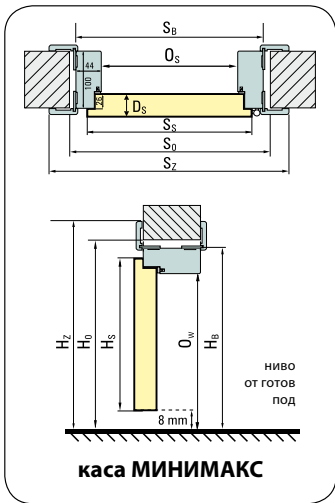

Монтажни размери на вратите