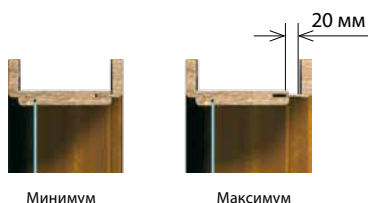

ИНТЕРВАЛ НА РЕГУЛАЦИЯ НА ОБЕРЛИХТА

Опциите срещу допълнително заплащане се отнасят до цените на ПОРТА Систем – еднокрилни врати. Не зависят от дебелината на стената.

ДОПЛАЩАНЕ (ОПЦИЯ) * за покритие естествено сатен

естествено покритие сатен – еднокрилни (АхА; ВхВ)

естествено покритие сатен – двукрилни (ВхВ)