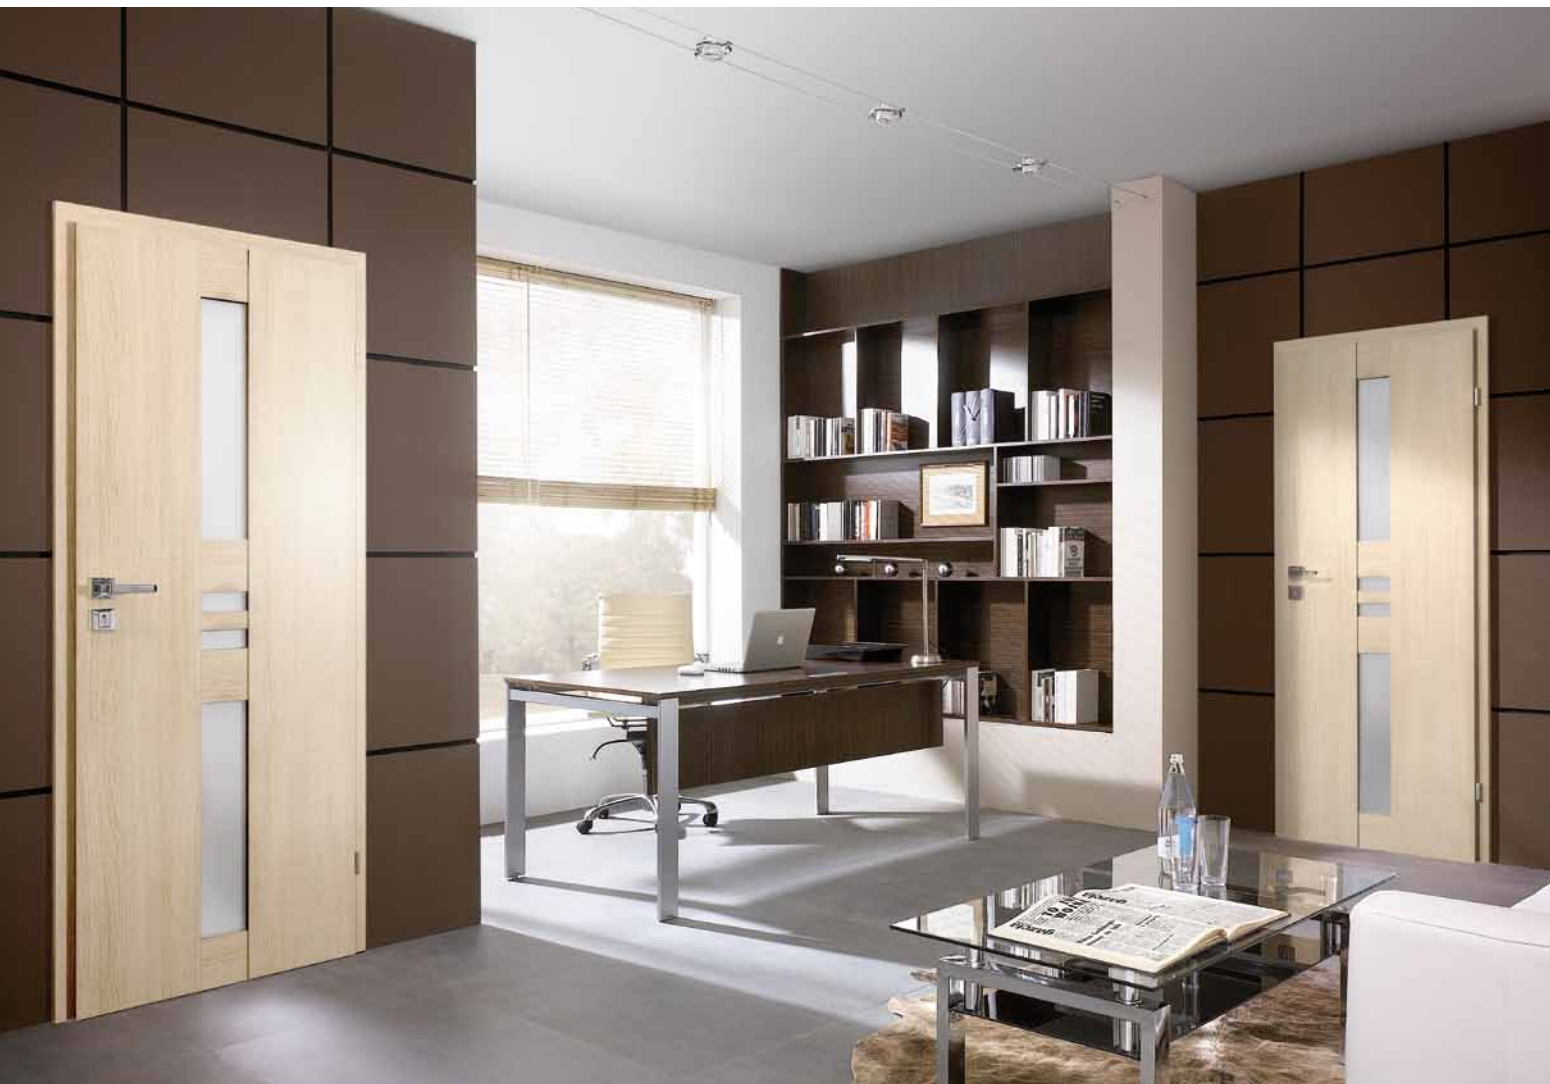

Порта ФОКУС

Остъклените модели са предложение към хора, ценящи свободата на пространството, за онези, които естествената светлина играе съществена роля при проектиране на вътрешното пространство. Порта ФОКУС отправяме към клиенти, които биха желали да открият своите жилища с изключително атрактивен и съвременен стил на аранжиране.

НОВИ МОДЕЛИ

модел 1.B