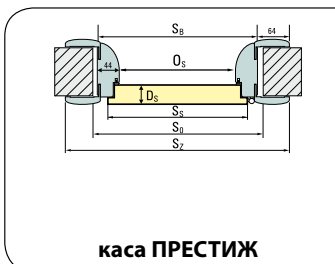

Монтажни размери на вратите