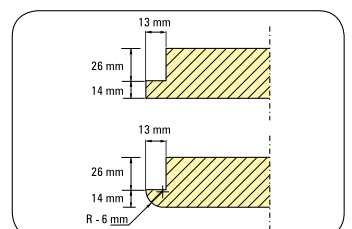

РЪБ НА КРИЛО НА ИНТЕРИОРНА ВРАТА