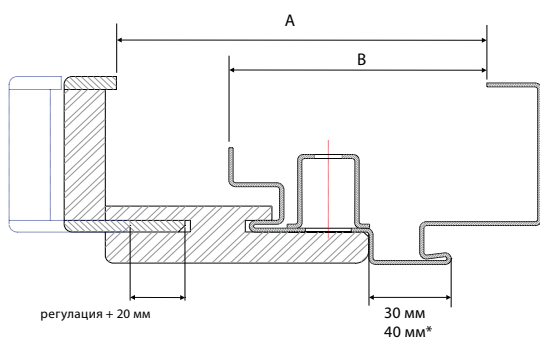

СХЕМА НА РАЗРЕЗ НА КАСА ПРОЕКТ

*Отнася се до врати Ei 60

	A	B
ГРАНИТ, Ei 30	140 + 345 mm	90 mm
АГАТ, ОПАЛ, КВАРЦ, $Rw=27\text{ DB}$, $Rw=32\text{ DB}$	136 + 341 mm	86 mm
$Rw=42\text{ DB}$, Ei 60	161 + 366 mm	111 mm