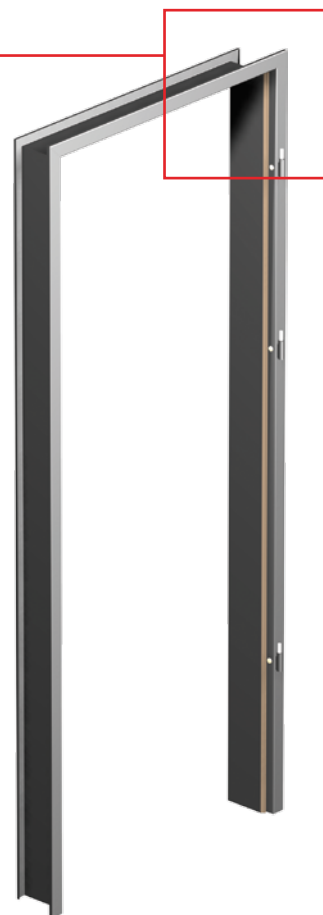

АГАТ, ОПАЛ

метални каси за вътрешни входни врати

Касите АХАТ и ОПАЛ са предназначени за комплектоване с крилата на входните врати за апартаменти със същото наименование.

Металните каси се произвеждат по най-високи технологични стандарти, благодарение на което се отличават с голямата прецизност в размерите на крайния продукт. За тяхното производство използваме най-висококачествени продукти. В съчетание с качествените входните крила на Порта, създадохме врата с най-високи технически и потребителски параметри.