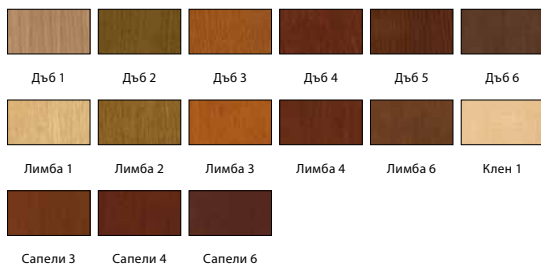

НАЛИЧНИ ЦВЕТОВЕ

Естествено покритие Стандарт ★★★★★☆

Естествено покритие сатен ★★★★★☆

Естествено покритие Селект ★★★★★☆