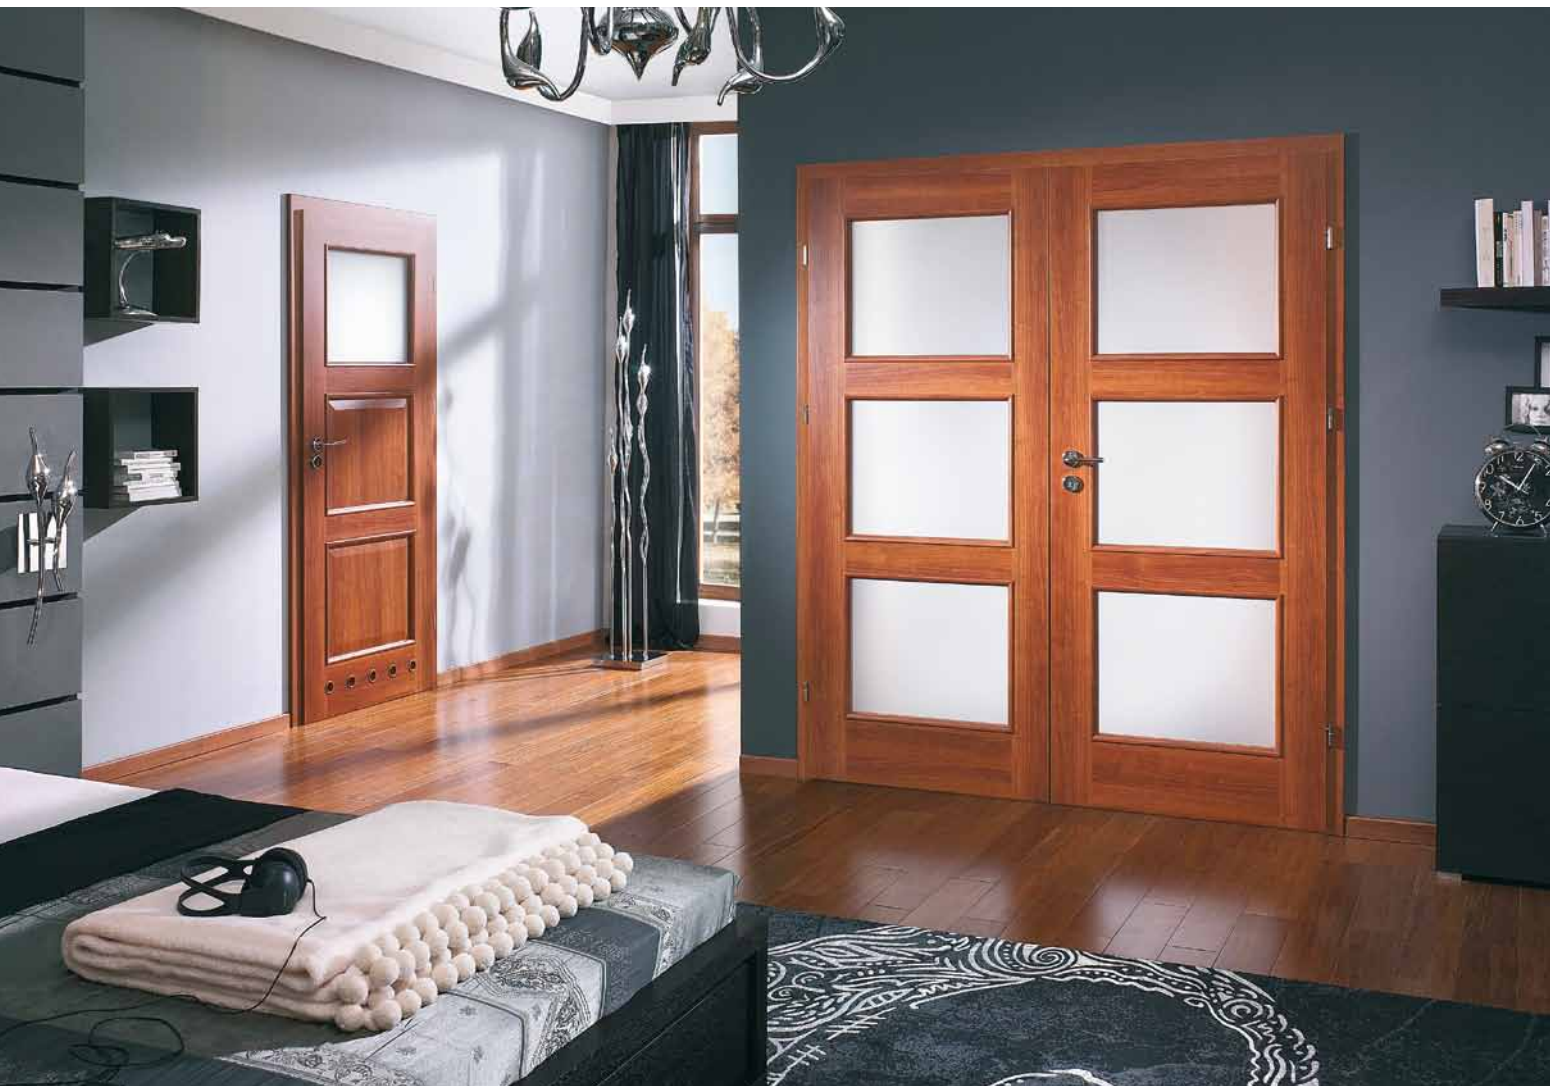

булай – от неръждаема стомана (мод. 1.1)

брава с ключалка и странични ръкохватки (плъзгачи се врати)

капачки за панти (компл. За една страна)

дръжка със шилд

Порта НОВА

Висококачествени материали, атрактивен и популярен дизайн, както и разнообразието от остъкляване, това са основните предимства на тази серия. Порта НОВА е комбинация от издръжливост и чара на италианския орех. Моделите от тази група намират приложение както в дома, така и в офиса, а покритието с дървесен рисунък повишава естетиката във всяко едно помещение.