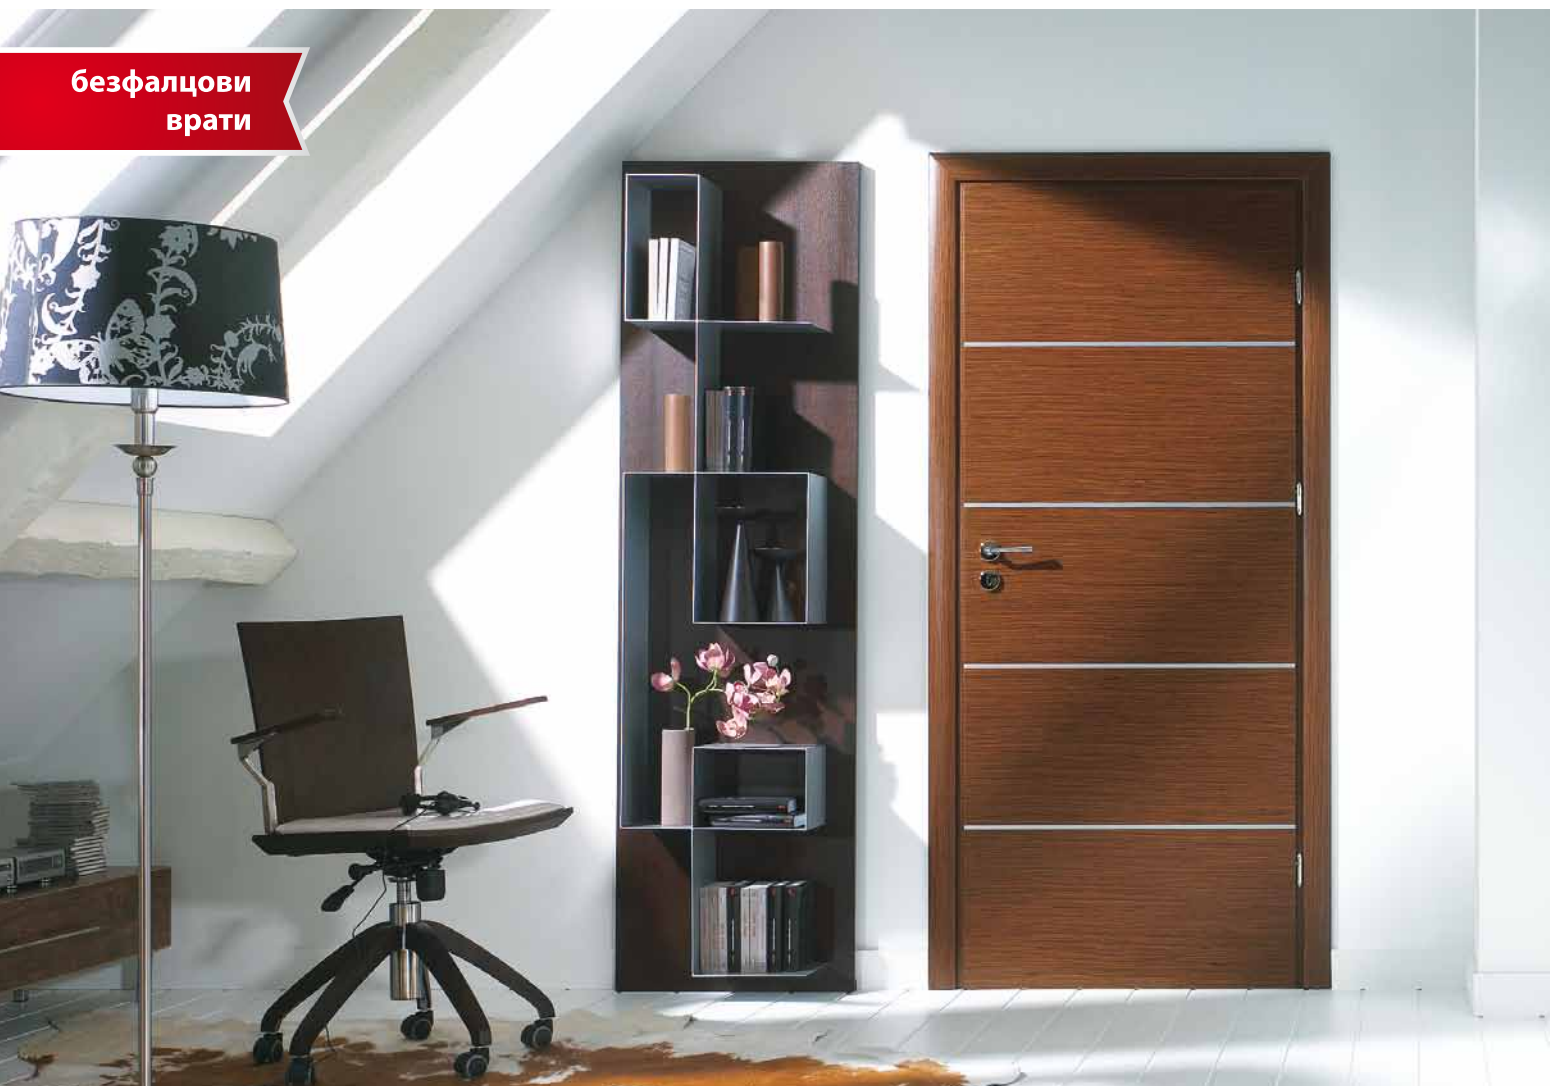

Натура ЛАЙН

Дизайнът на колекцията Натура ЛАЙН е допълнение към раващата се на голям интерес колекция Порта ЛАЙН. Алуминиевите елементи, в съчетание с естественото покритие селек, създават интересна композиция, отговаряща на съвременната линия на аранжиране на вътрешното пространство.

Благодарение на подсилената конструкция и по-високата акустична изолация, вратите от тази колекция намират приложение навсякъде, където е необходима тишина, спокойствие и комфортни условия за работа или отдих.

**безфалцови
врати**

модел А.1