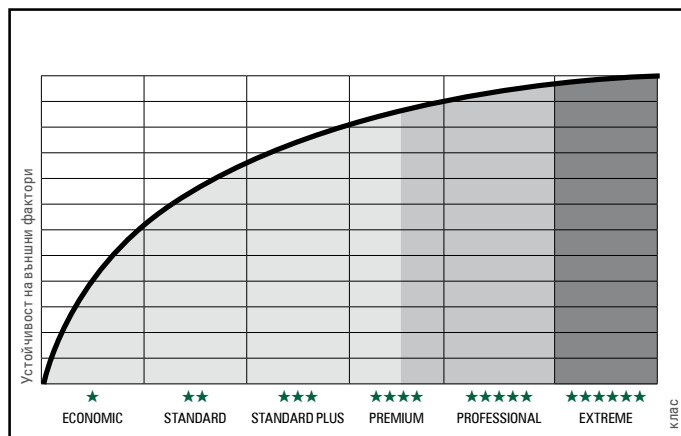

За всеки, изложен продукт ще намерите информация за класификацията на използваното покритие.

★☆☆☆☆

ECONOMIC

Лак на водна основа

клас, означаващ идеална връзка между качество и цена.

★☆☆☆☆

STANDARD

Акрилна боя за вътрешно употреба

клас основен Порта – осигурява дългогодишна експлоатация в домакинството.

★☆☆☆☆

STANDARD PLUS

Облицовъчно покритие:

Портадекор, Портакортекс, Супер Мат

разширен клас Стандарт – с повишени параметри на износване и устойчивост на влага.

★★★★☆

PREMIUM

Облицовъчно покритие:

Портадур, натурално, натурално модифицирано, PVC, акрилна боя за външна употреба

клас с най-високи параметри, гарантиращи високо качество на експлоатация, с препоръка за използване в жилищни блокове и офиси.

★★★★★

PROFESSIONAL

Облицовъчно покритие:

HQ CPL, полиес-терна боя

клас, свързващ непроменливата функционалност с елегантността, винаги там, където вратите са изложени на дълготрайно въздействие на външни фактори, (с препоръка) предназначен за хотели, сгради с обществен характер и офис сгради.

★★★★★

EXTREME

Облицовъчно покритие:

HPL, неръждаема киселиноустойчива стомана

Клас, чийто параметри определят защита за интензивно използване на моделите с това покритие, предназначен е за места с голям поток на движение – навсякъде там, където ежедневно преминават хиляди хора.

Диаграмата представя предлаганите от Порта места за приложение на отделните видове покрития