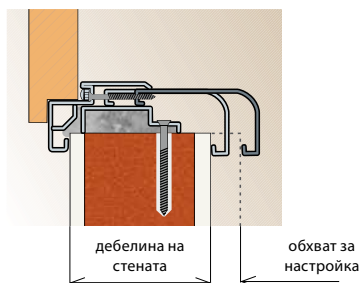

НАЛИЧНИ ЦВЕТОВЕ

Полиестерна боя ★★★★★☆

виж по-големи
→ мостри на стр. 158-160

КОНСТРУКЦИЯ

Регулируемата каса е изпълнена от най-висококачествена стоманена поцинкована ламарина с дебелина 1,5 мм.

Касата се състои от:

- главни греди: хоризонтална и две вертикални
- опасващи лайсни
- уплътнител по периметъра
- полушарнирни панти

ПОКРИТИЕ

Касата е боядисана прахово с полиестерна боя.

АКСЕСОАРИ – включени в цената на касата Ъглова

- две полушарнирни панти стандарт
- три панти (при касите с размери „100“ и „110“)
- ключ шестограмен
- гумен уплътнител по периметъра на касата в сив или кафяв цвят
- разпорки – каса за монтиране към тухлена стена
- самозавинтващи се болтове – каса за монтиране към гипсокартон

РАЗМЕРИ (стр. 152, таблица 2)

- „60“, „70“, „80“, „90“, „100“, „110“ и „120“ – „200“.

Осем интервала за регулация на касата. За монтаж от готов под на ниво „0“.

ЗАБЕЛЕЖКИ:

- Техническо свидетелство АТ-15-7122/2006 ИТВ Варшава (ъглова малка и ъглова голяма)
- Сертификат пг. ИТВ – 1312/W ИТВ Варшава
- Монтажът на КАСИТЕ трябва да бъде извършван в помещения с напълно завършени стени (напр. тапети) и под (напр. паркет).

ДЕБЕЛИНА НА СТЕНАТА

A	95 ÷ 115 mm
B	120 ÷ 145 mm
C	145 ÷ 170 mm
D	170 ÷ 195 mm
E	195 ÷ 220 mm
F	220 ÷ 245 mm
G	245 ÷ 270 mm
H	270 ÷ 295 mm

ПРИМЕР ЗА МОНТАЖ НА КАСИ НА СТЕНИ С РАЗЛИЧНА ДЕБЕЛИНА

ДОПЛАЩАНЕ (ОПЦИИ)

трета панта за каси „60“-„90“

праг от неръждаема стомана