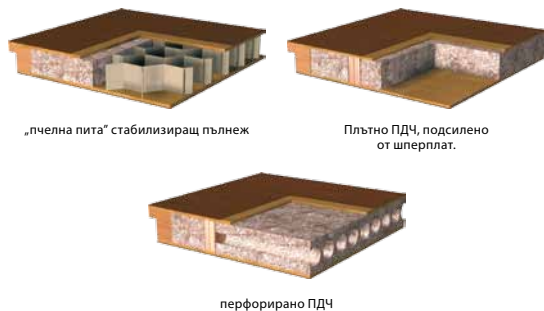

РАЗРЕЗ НА КРИЛАТА

КОНСТРУКЦИЯ НА КРИЛАТА

При моделите (5.1, 6.1) пълнежът на крилата представлява стабилизиращ пълнеж „пчелна пита“ или перфорирано ПДЧ в рамка от пресована иглолистна дървесина, подсилена с вътрешна рамка (опция срещу допълнително заплащане). При останалите модели, пълнежът е плтно ПДЧ.

Рамката, заедно с пълнежа са двустранно облепени с плочи HDF.

ПРОФИЛ НА РЪБА НА КРИЛОТО

Профилът на ръбовете на крилото е „К“.

Двата странични ръба, както и горния са ламинирани в цвета на крилото.

ПОКРИТИЕ

Крилото е покрито с покритие Портадекор. Рамката от MDF е покрита в цвета на крилото.

МОДЕЛИ

Еднокрилни и двукрилни при всички модели. Възможно е изпълнение на крилата във вариант на плъзгащи се еднокрилни врати – без панти и фалц, в долната рамка е фрезизиран улей за водач, монтиран към пода (в състава на системата).

АКСЕСОАРИ ВКЛЮЧЕНИ В ЦЕНАТА НА КРИЛОТО

- Две полушарнирни панти стандарт
- Три панти за крилата с размери „100“ и „110“
- Брава: за обикновен или секретен ключ, блокада за баня
- Стъкло модел: матово закалено или „чинчила“
- Овална ръкохватка (за плъзгащите се врати)

РАЗМЕРИ НА КРИЛАТА (стр. 152, таблица 1)

Еднокрилни: „60“, „70“, „80“, „90“, „100“, „110“¹

Двукрилни: „120“ ÷ „200“²

КАСИ (от стр. 124-145)

- Каса щок Минимакс с постоянен размер 60 мм или 100 мм
- Каса Рондо, с постоянен размер 100 мм
- Каса регулируема ПОРТА Систем
- Каса регулируема ПРЕСТИЖ
- Метална каса

ЗАБЕЛЕЖКИ

- Техническо свидетелство АТ-15-3691/2007 ИТВ Варшава.
- Подготовката за съкращаване на крилата срещу допълнително заплащане се отнася само за крилата с пълнеж „Пчелна пита“. Крилата с пълнеж „перфорирано ПДЧ“ и плтно ПДЧ са стандартно приготвени за съкращаване.

1. 1 Достъпни единствено с пълнеж „перфорирано ПДЧ“. Размери на остъкляването – като при размер „100“.
2. 2 Възможност за съчетаване на различни размери крила при двукрилните врати.

ДОПЛАЩАНЕ (ОПЦИИ)

за размер „100“

за размер „110“

за пълнеж перфорирано ПДЧ

Трета панта за крилата с размери „60“, „70“, „80“, „90“

Подготовка за скъсяване на крилото (макс. 60 мм)

вентилационна решетка, вентилационни отвори или вентилационен подрез

заклучващ механизъм със странични ръкохватки (за плъзгащи се врати)

капачки за панта (комплект за 1 бр.)

дръжка с шилд или с розетка