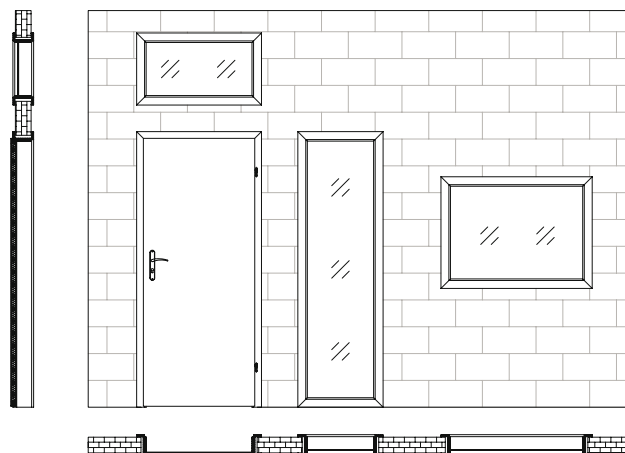

Размер Б: от 1021 мм * - размер „110“ и двойни размери, чиято сума възлиза от „100“ до „220“ (напр. „60 +40“)

* Светъл размер

независим оберлихт

каса с вграден оберлихт

РИСУНКА (ФРОНТАЛНА) НА ПОСТАВЯНЕ В СТЕНАТА