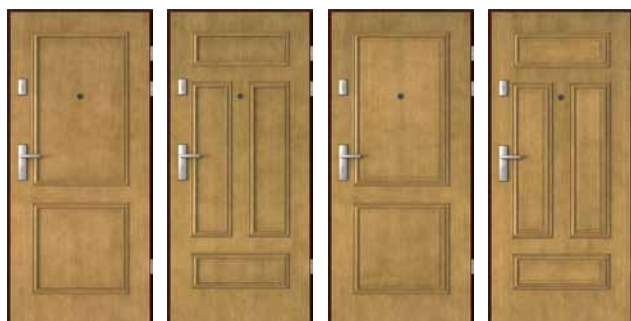

НАЛИЧНИ ЦВЕТОВЕ

Покритие PVC (плоски и фрезовани) ★★★★★☆

Ламинат CPL HQ (плоски) ★★★★★☆

НОВИ ЦВЕТОВЕ 2011

Естествено покритие Стандарт (плоски и рамка) ★★★★★☆

Естествено покритие сатен ★★★★★☆

НОВИ ЦВЕТОВЕ 2011

Естествено покритие Селект (плоски и вертикален рисунок) ★★★★★☆

НОВИ ЦВЕТОВЕ 2011

виж по-големи

→ мостри на стр. 158-160

РАЗРЕЗ НА КРИЛАТА

рамка 1*

рамка 2*

рамка 3 *с панел

рамка 4 *с панел

* рамките са достъпни единствено в естествено покритие стандарт Дъб и Лимба

КОНСТРУКЦИЯ НА КРИЛАТА

Крилото на вратата се състои от рамката от екзотично дърво, с пълнежът от специална многопластова конструкция ПОРТА, осигуряваща акустична изолация на вратите и покрито двустранно с плоскости HDF.

ПРОФИЛ НА РЪБА НА КРИЛОТО

Двата странични ръба, както и горният са покрити с безцветен лак. Двоен фалц на три ръба: двата хоризонтални и горния.

ПОКРИТИЕ

Крилото е облицовано с покритие CPL HQ с дебелина 0,7 мм, естествено покритие (единствено плоски) или дърво подобно покритие (плоски и фрезовани).

МОДЕЛИ

Еднокрилни плътни плоски или фрезовани.

АКСЕСОАРИ – включени в цената на вратите

- Три (при металните каси - две) подсилени щифтови стоманени панти
- Брава за секретен ключ
- Два автоматични прагови уплътнение на долния ръб на крилото
- Гумен уплътнител по периферията на крилото и касата
- Уплътнител набъбващ под влияние на висока температура (за противопожарните врати)
- Каса

РАЗМЕРИ НА ВРАТИТЕ (стр. 153, таблица 3)

„80“, „90“, „100“

КАСА

1. Каса регулируема Порта СИСТЕМ, посилена, тип DT-AW/PS за ширина на стената от 120 мм до 300 мм. Гредите на касата са изработени от лепено дърво. Касата е покрита с покритие CPL HQ, дърво подобно или естествено покритие, според цвятната гама на Порта СИСТЕМ. Информация относно обхвата на регулация и цените на тези каси е поместена на нашата интернет страница.
   - Каса метална ъглова, тип DT-AW/M, със ширина на профила 120 мм, изработена от стоманена ламарина с дебелина 1,5 мм. Касата е лакирана прахово в следните цветове: бяло (RAL 9016), пепеливо (RAL 7047), кафяво (RAL 8028), кремав (RAL 1001). Оборудвана е с механизъм за самозатваряне.
   - Каса ПРОЕКТ
2. Касата е налична в два варианта: ниво „0“ или „-30“.

ЗАБЕЛЕЖКА:

- За да бъдат изпълнени условията по Техническото свидетелство, касаещи огнеупорните врати 30 мин., следва да се използва механизъм за самозатваряне.
- Клас на акустична изолация $R_w = 42 \text{ dB}$ (обхват $42 \div 46 \text{ dB}$).
- Техническо свидетелство AT-15-4997/2006, ИТВ Варшава
- Сертификат за съответствие Nr ITB-1493/W, ИТВ Варшава.

ДОСТЪПНИ ПРОФИЛИ НА КАСИ

ДОПЛАЩАНЕ (ОПЦИЯ)

за размер „100“

за разширяване профила на касата от 121 до 150 мм

за разширяване профила на касата от 151 до 270 мм

за разширяване профила на касата от 271 до 390 мм

за подсилване на касите Порта Систем за механизъм за самозатваряне

* естествено покритие сатен

* рамка 1 (за 1 страна, за двете страни – цената x 2)

* рамка 2 (за 1 страна, за двете страни – цената x 2)

* рамка 3 (за 1 страна, за двете страни – цената x 2)

* рамка 4 (за 1 страна, за двете страни – цената x 2)

дръжка с шилд или с розетка