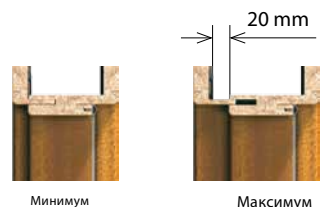

ОБХВАТ НА РЕГУЛАЦИЯ НА КАСИТЕ ПОРТА СИСТЕМ

ДОПЛАЩАНЕ (ОПЦИЯ)

* за покритие естествено сатен