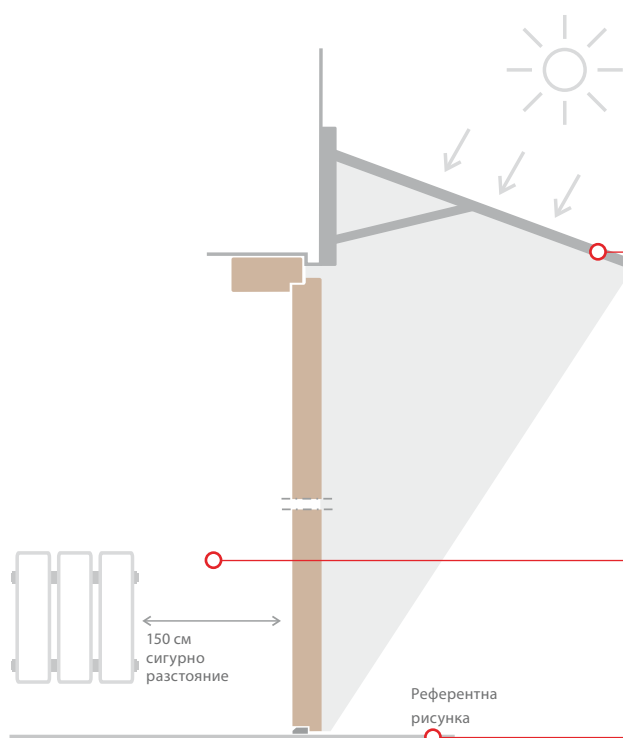

МОНТАЖ И ЕКСПЛОАТАЦИЯ НА ВЪНШНИ ВРАТИ

НАВЕС

Външните врати трябва да бъдат защитени от директни слънчеви лъчи и валежи – за да бъде изпълнено това условие, вратите трябва да бъдат монтирани в ниша, а в случай, че няма такава следва да се осигури навес за вратите. Навесите трябва да се издават отвъд отворена врата и да осигуряват сянка на вратите в летните следобеди.

ИЗТОЧНИЦИ НА ТОПЛИНА

Разстоянието между вратата и източника на топлина не трябва да бъде по-малко от 150 мм. Ние препоръчваме неопляеми преддверия.

МОНТАЖ

Вратите следва да бъдат монтирани в помещения с напълно завършени подове и стени, след приключване и изсъхване на мокрите процеси.

За да се запазят всички предимства на дървените врати ВРОЦЛАВ и ГДИНЯ, препоръчително е осигуряването на периодична поддръжка, т.е. 2-3 пъти годишно.

Изтрийте повърхността на вратата с влажна, мека кърпа, след което пастирайте с препарати за дърво (не използвайте алкални разтвори или разтворители за тази цел).