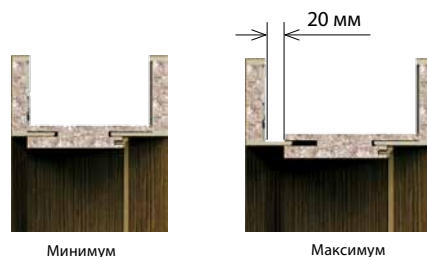

ДЕБЕЛИНА НА СТЕНАТА – ПОРТА СИСТЕМ ЕЛЕГАНС

ДЕБЕЛИНА НА СТЕНАТА

B	95 ÷ 115 mm
C	120 ÷ 140 mm
D	140 ÷ 160 mm
E	160 ÷ 180 mm
F	180 ÷ 200 mm
G	200 ÷ 220 mm
H	220 ÷ 240 mm
I	240 ÷ 260 mm
J	260 ÷ 280 mm
K	280 ÷ 300 mm