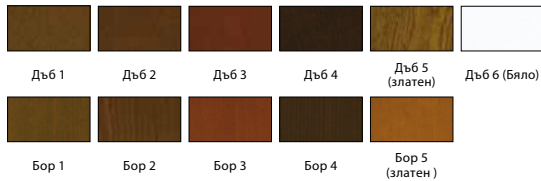

Благодарение на разнообразните по форма и оцветяване оберлихти се подчертава индивидуалният характер на входа към дома.

Горен оберлихт № 1, 2, 3

модел 1

модел 15

модел 2

модел 25

НАЛИЧНИ ЦВЕТОВЕ

Лак на водна основа (външни врати) ★★★★★☆