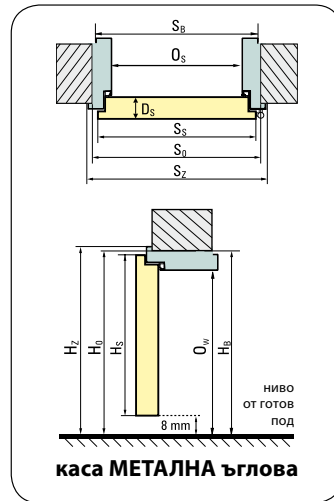

Монтажни размери на вратите