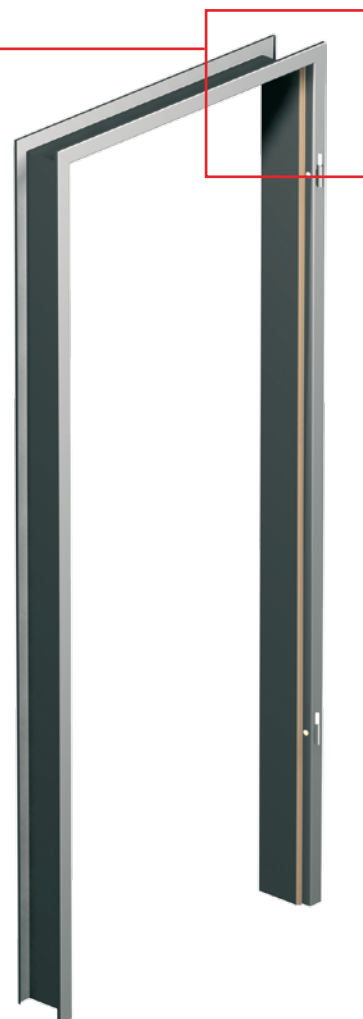

Ъглова малка и голяма

каса интериорна метална

Металните каси се произвеждат в два варианта: боядисани киселинно устойчиви и от метално поцинкована стоманена ламарина или същите с PVC покритие. Високите им технически параметри са доказани със сертификат от Националния Институт по Хигиена и могат да бъдат използвани в болници, лаборатории, ресторанти, мазета, гаражи и т.н.