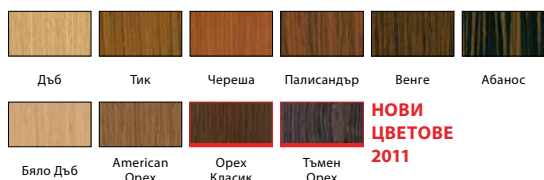

виж по-големи
→ мостри на стр. 158-160

КОНСТРУКЦИЯ

Касата, изработена от MDF, се състои от главни греди: хоризонтална и две вертикални, както и от первази. Касата Престиж се произвежда и доставя на клиента във вид на комплект елементи, предназначени за сглобяване на място.

ПОКРИТИЕ

Касите се произвеждат в следните покрития: Естествено покритие сатен, Супер Мат, Покритие Портакортекс, Портадекор, Портадур, PVC, CPL HQ, както и в естествен фурнир. Цветовете на покритията на касите са съобразени с цветовете на крилата на вратите, намиращи се в офертата на PORTA KMI Poland.

АКСЕСОАРИ – ВКЛЮЧЕНИ В ЦЕНАТА НА КАСАТА

Синтетични покрития:

- два комплекта панти Порта
- три за касите с размер „100“ и във всички размери каси с покритие Портадур

Естествени покрития:

- два комплекта панти „PRIME“
- три комплекта панти „PRIME“ за касите с размери „90“ и „100“, както и за касите с естествено покритие селек.
- гумен уплътнител по обиколката на касата.

РАЗМЕРИ НА КАСАТА (стр. 152, таблица 1)

В деветнадесет размера на широчина на стената, от 100 мм до 290 мм: „60“, „70“, „80“, „90“, „100“ и „120“, ÷ „200“, както и еднокрили „60“ – „90“ с приставка „40“¹.

ЗАБЕЛЕЖКА:

- Монтажът на касата трябва да се извърши в помещения с окончателно завършени стени (напр. тапети) и под (напр. паркет).
- Касата се предлага и във вариант на „тунел“ (без страна, уплътнител, панти и насрещник).
- Техническо свидетелство AT-15-5664/2007, ITB Варшава.

1 Отнася се единствено за касите в естествен фурнир.