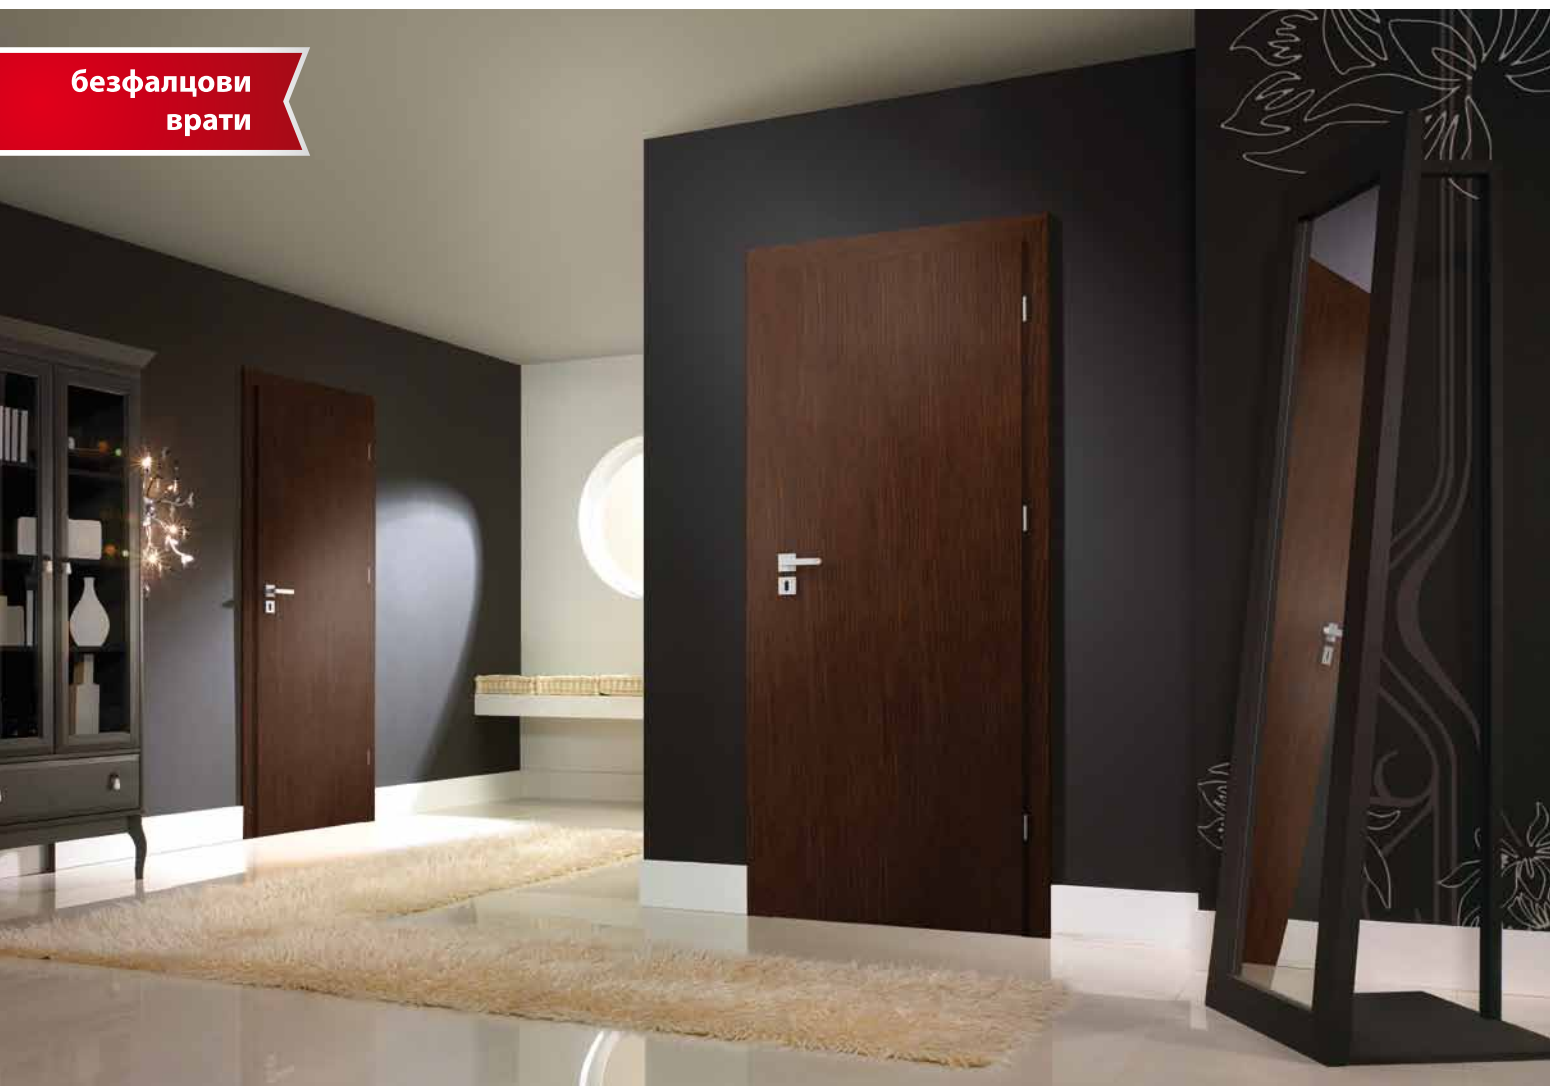

Порта КЛАСИК

Порта КЛАСИК са плоски врати в естествен фурнир със широко приложение. Богатата цветова гама и интересният дизайн правят възможно пълното задоволяването на клиентските нужди. Появата на различия в обагрянето по повърхността на продуктите с естествен фурнир, както и различия в оттенъка на цветовете на крилата и това на касите, а също така и различията във фладера, са характерни за тази група продукти и свидетелстват за техния естествен произход и подчертават чара на истинското дърво.

безфалцови
врати

модел 1.1