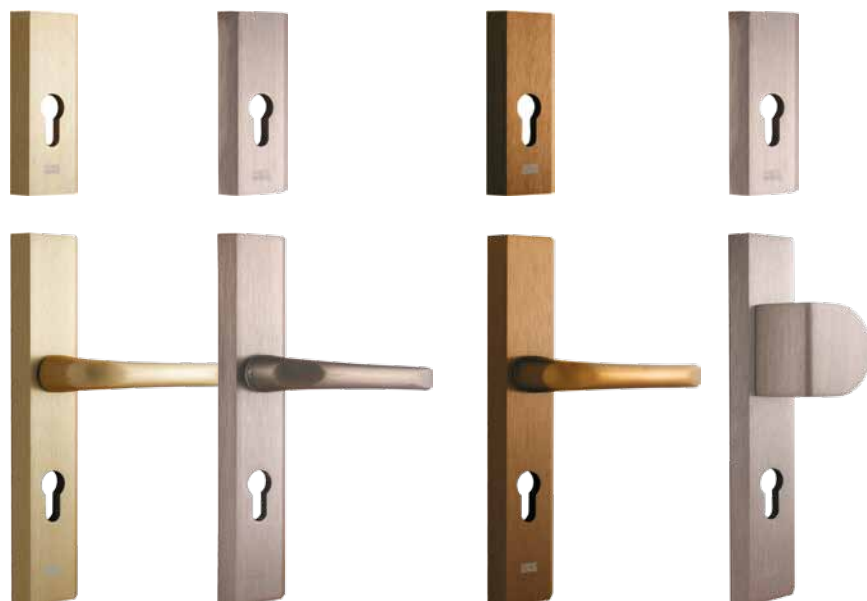

НОВОСТ 2011

ПОРТА ОРЛ (КЛАС „2“)

Дръжка метална (72) (златна, титан, кафяв)

стандартно хващане

с топка

горен шилд