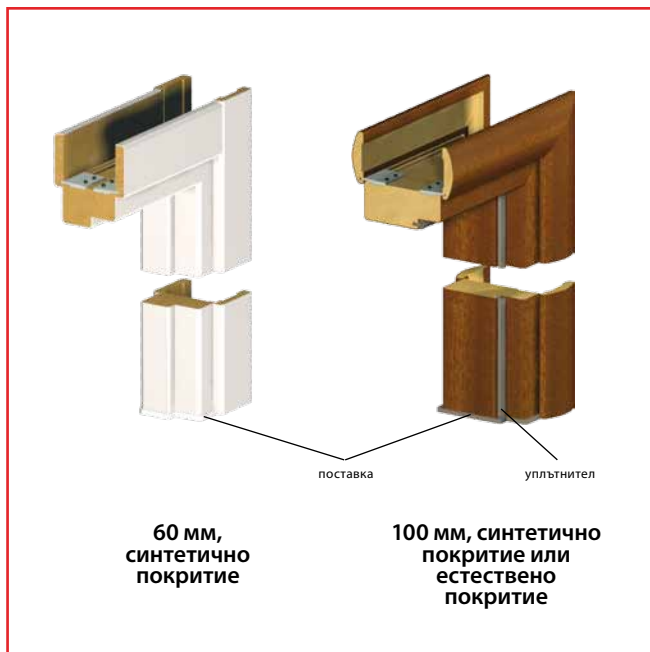

МИНИМАКС

каса за интериорни врати с постоянен размер: 60 мм и 100 мм

Интериорните каси МИНИМАКС с постоянен размер 100 мм могат да се комплектват с всички интериорни крила Порта, изработени с облицовъчните покрития Естествено покритие сатен, Супер Мат, Покритие Портатортекс, Портадекор, PCV, CPL HQ, Портадур, както и с естествените покрития. Касите с размер 60 мм се комплектват единствено с крила Минимакс и всички интериорни крила с покритие Портадекор.

ПРИМЕРИ ЗА МОНТАЖ