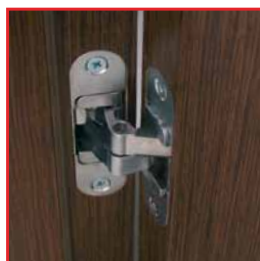

НОВ ПРОДУКТ 2011

безфалцови врати

профил на каса
Порта СИСТЕМ ЕЛЕГАНС
широк перваз 80 мм

каса **безфалцова**
интериорна
РЕГУЛИРУЕМА
с широки первази 80 мм

една равнина на
крилото и касата на
вратата

скрити панти
регулация 3D